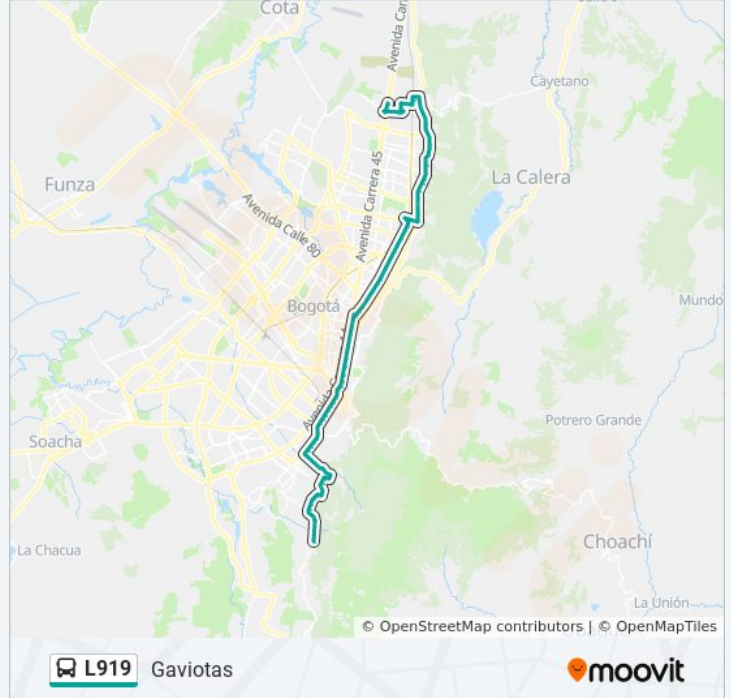

led Divino Maestro (Ak 7 - CI 163) (A)

Br. Barrancas Norte (Ak 7 - CI 159c) (A)

Br. Barrancas Norte (Ak 7 - CI 156) (A)

Sena Usaquén (Ak 7 - Ac 153) (A)

Museo Francisco De Paula Santander (Ak 7 - CI 150) (A)

Centro Comercial Show Place (Ak 7 - Ac 147) (A)

Br. Cedro Narváez (Ak 7 - CI 144) (A)

Centro Comercial Palatino (Ak 7 - CI 140) (A)

Br. Segundo Contador (Ak 7 - CI 135) (A)

Br. Ginebra (Ak 7 - CI 134)

Br. Bella Suiza (Ak 7 - CI 129) (A)

Parque Ginebra (Ak 7 - CI 127c Bis) (A)

Br. Bella Suiza (Ak 7 - CI 127a) (A)

Br. Bella Suiza (Ac 127 - Kr 7b)

Br. Multicentro (Ak 11 - CI 123)

Br. Santa Bárbara Central IV Sector (Ak 11 - CI 119)

Br. Santa Bárbara Central III Sector (Ak 11 - CI 115)

Br. Molinos Norte (Ak 11 - CI 112)

Batallón Policía Militar (Ak 11 - CI 104a)

Universidad Nueva Granada (Ak 11 - CI 102)

Br. Chicó Norte II Sector (Ak 11 - CI 97a)

Br. Chicó Norte (Ak 11 - CI 94a) (A)

Parque De La 93 (Ak 11 - CI 93a) (A)

Embajada De Francia (Ak 11 - CI 92) (A)

Br. Chicó Norte (Ak 11 - CI 90) (A)

Parroquia La Inmaculada Concepción (Ak 11 - CI 87) (A)

Br. La Cabrera (Ak 11 - Ac 82) (A)

Centro Comercial Andino (Ak 11 - Ac 82) (A)

Br. Espartillal (Ak 11 - CI 78) (A)

Br. Porciúncula (Ak 11 - CI 74) (A)

Universidad Pedagógica Nacional (Ak 11 - Ac 72)