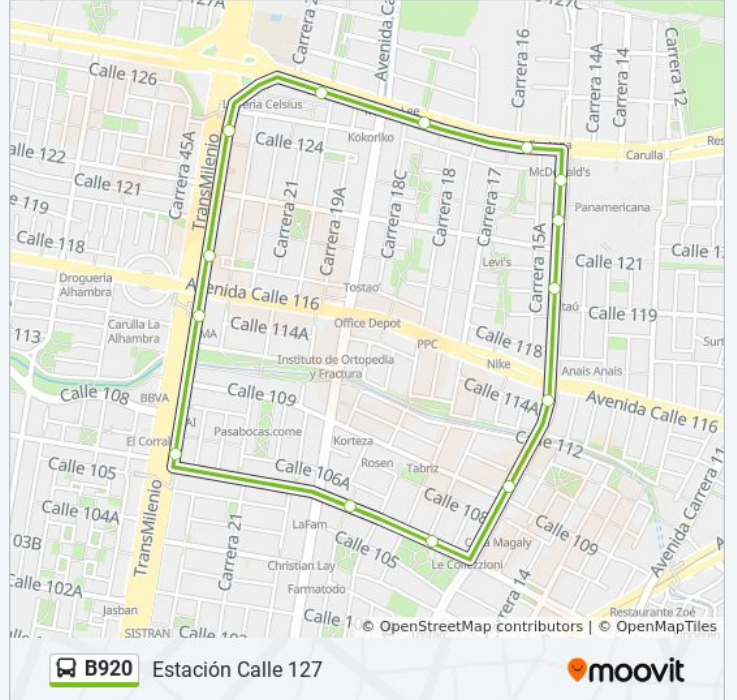

La línea B920 de SITP (Estación Calle 127) tiene una ruta. Sus horas de operación los días laborables regulares son: (1) a Estación Calle 127: 4:30 - 22:00

Usa la aplicación Moovit para encontrar la parada de la línea B920 de SITP más cercana y descubre cuándo llega la próxima línea B920 de SITP

Sentido: Estación Calle 127

15 paradas

[VER HORARIO DE LA LÍNEA](#)

- Estación Calle 127 (Auto Norte - CI 123)
- Clínica Reina Sofía (Ac 127 - Kr 20)
- Parque Público La Calleja (Ac 127 - Kr 18a)
- Hotel Estelar La Fontana (Ac 127 - Kr 15a)
- Centro Comercial Unicentro (Ak 15 - CI 124) (B)
- Calle 122 (Ak 15 - CI 122) (B)
- Parroquia Santa Beatriz (Ak 15 - CI 119) (B)
- Calle 112 (Ak 15 - CI 114a) (B)
- Calle 110 (Ak 15 - CI 110) (B)
- Parque República De Francia (CI 106 - Kr 15a)
- Br. San Patricio (CI 106 - Kr 18a)
- Estación Calle 106 (Auto Norte - CI 105)
- Br. San Patricio (Auto Norte - CI 109)
- Br. Santa Barbara (Auto Norte - CI 116)
- Estación Calle 127 (Auto Norte - CI 123)

Horario de la línea B920 de SITP

Estación Calle 127 Horario de ruta:

lunes	4:30 - 22:00
martes	4:30 - 22:00
miércoles	4:30 - 22:00
jueves	Sin Servicio
viernes	Sin Servicio
sábado	5:00 - 20:00
domingo	Sin Servicio

Información de la línea B920 de SITP**Dirección:** Estación Calle 127**Paradas:** 15**Duración del viaje:** 23 min**Resumen de la línea:**

Los horarios y mapas de la línea B920 de SITP están disponibles en un PDF en moovitapp.com. Utiliza [Moovit App](#) para ver los horarios de los autobuses en vivo, el horario del tren o el horario del metro y las indicaciones paso a paso para todo el transporte público en Bogotá.