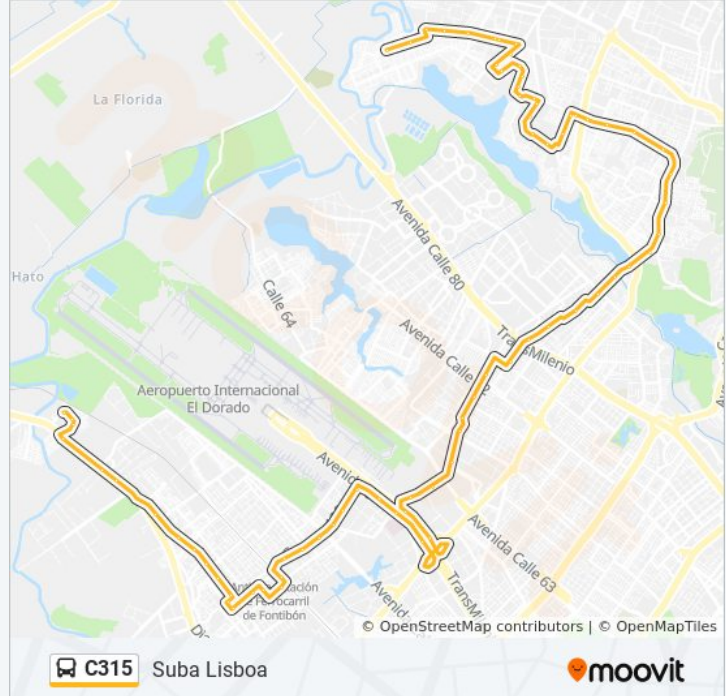

Br. San José De Fontibón (Kr 100 - Av. Esperanza)

Urbanización La Cofradía (Kr 100 - Dg 24c)

Br. Veracruz Sector II (Kr 100 - CI 25b)

Br. Veracruz Sector II (Kr 100 - CI 25h)

Br. San José De Fontibón (Ac 26 - Kr 96a)

Portal Eldorado (Ac 26 - Ak 96)

Portal Eldorado (Ac 26 - Av. C. De Cali)

Portal Eldorado (Ac 26 - Av. C. De Cali)

Portal Eldorado (Ac 26 - Tv 93)

Parque Empresarial Puerta Del Sol (Tv 93 - CI 51)

Parque Empresarial Eldorado (Tv 93 - CI 53)

Br. Álamos (Tv 93 - CI 65)

Br. Florida Blanca (Tv 93 - CI 67b)

Br. Florida Blanca (Kr 96 - CI 68a) (B)

Parque Álamos (Kr 96 - CI 71a)

Centro Comercial Diver Plaza Álamos (Ak 96 - CI 72a)

Br. París (Kr 94 - CI 75a)

Br. Primavera (Kr 94 - Ac 80)

Ied Miguel Antonio Caro (Tv 94 - CI 82a)

Ied Simón Bolívar (Kr 92 - CI 86a)

Ied José Asunción Silva (Kr 91 - CI 89)

Br. Sidauto (Kr 91 - CI 96)

Humedal Juan Amarillo (Ak 91 - CI 99a)

Urbanización Altamar (Ak 91 - CI 127b)

Br. El Jordán (Ak 91 - CI 128a)

Br. Villa Alcázar (Ak 91 - CI 129c) (A)

Ied Villa Elisa (Ak 91 - CI 130d) (A)

Br. Villa Elisa (Ac 132 - Kr 94b)

Br. Aures I (Ac 132 - Kr 98c) (A)

Br. Aures I (CI 132 - Kr 101c)

Br. Costa Azul (Ac 132 - Ak 104) (A)