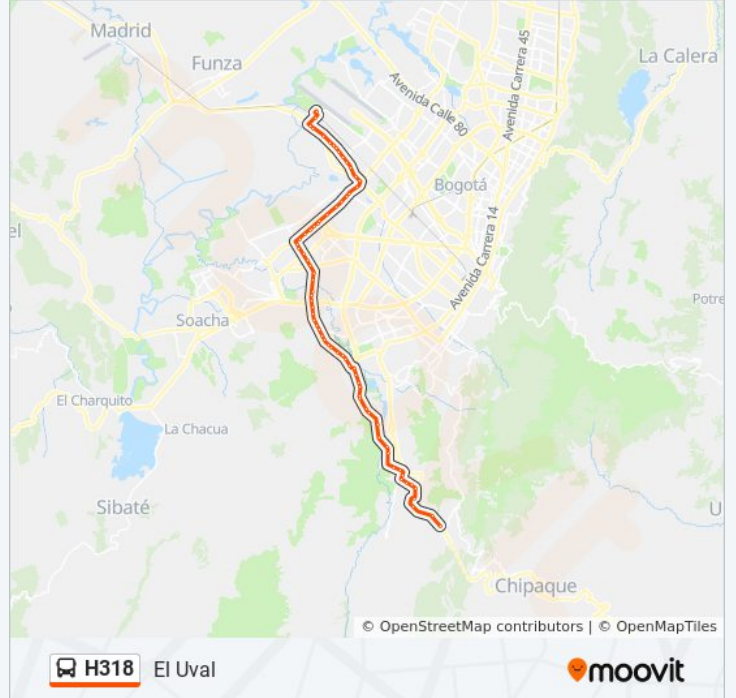

### Sentido: El Uval

74 paradas

[VER HORARIO DE LA LÍNEA](#)

- Br. Las Brisas (Kr 130 - Cl 22a)
- Br. Las Brisas (Cl 22a - Kr 129)
- Br. Brisas Aldea Fontibón (Ak 129 - Cl 18a)
- Br. El Charco (Av. Centenario - Kr 127)
- Br. El Charco I (Av. Centenario - Kr 123b)
- Br. San Pablo Jericó (Cl 17 - Kr 116a)
- Br. Villa Carmenza (Cl 17 - Kr 112b)
- Br. El Carmen Fontibón (Cl 17 - Kr 109)
- Fundación Universitaria San Martín (Cl 17 - Kr 107)
- Colegio Militar José Antonio Galán (Cl 17 - Kr 103b)
- Br. El Carmen Fontibón (Cl 17 - Kr 100)
- Br. Guadual Fontibón (Cl 17 - Kr 96h)
- Urbanización Industrial San Pedro (Cl 17 - Kr 96c)
- Br. Fontibón Alameda (Cl 17 - Kr 96)
- Br. Versalles Fontibón (Av. Centenario - Kr 90)
- Br. El Tintal II (Av. Centenario - Kr 87)
- Río Fucha (Av. C. De Cali - Cl 15a) (A)
- Ied Saludcoop Sur (Av. Tintal - Cl 5a Sur)
- Ied Instituto Técnico Rodrigo De Triana (Av. Tintal - Cl 35c Sur)

Cai Candelaria (Av. V/cio - Kr 43b) (A)

Br. El Satélite (Av. V/cio - Kr 30) (A)

Br. El Satélite (Av. V/cio - Kr 22b) (A)

Br. San Francisco I Sector (Dg 62 Sur - Kr 22)

Br. San Francisco I Sector (Dg 62 Sur - Kr 20)

Br. Lucero Alto (Dg 62 Sur - Kr 19)

Br. Lucero Alto (Av. Boyacá - Kr 18q) (A)

Br. Lucero Del Sur (Av. Boyacá - Cl 64a Bis Sur)  
(A)

Br. Lucero Del Sur (Av. Boyacá - Cl 66 Sur)

Br. Quintas Del Sur (Av. Boyacá - Cl 70b Sur)