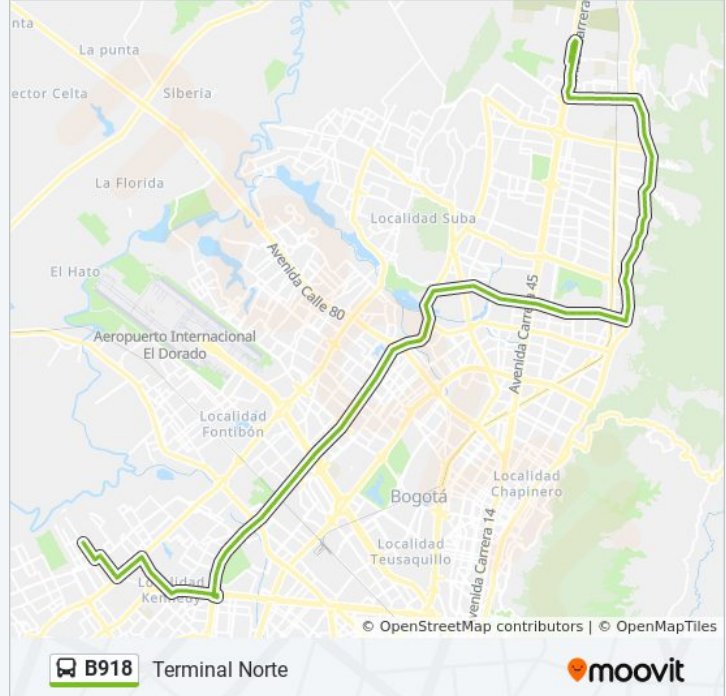

Cai Normandía (Av. Boyacá - Cl 52) (B)

Avenida Calle 63 (Av. Boyacá - Ac 63) (B)

Br. San Joaquín (Av. Boyacá - Cl 64c) (B)

Br. El Laurel (Av. Boyacá - Cl 68 Bis) (B)

Br. Palo Blanco (Av. Boyacá - Cl 69a) (B)

Avenida Pepe Sierra (Av. Boyacá - Cl 116a) (B)

Humedal Córdoba (Av. Boyacá - Cl 119) (B)

Club Choquenzá (Av. Boyacá - Ac 127) (B)

Clínica Juan N. Corpas (Ac 127 - Kr 71b)

Carrera 70g (Ac 127 - Kr 70g)

Centro Comercial Niza (Ac 127 - Kr 60)

Centro Comercial Bulevar Niza (Ac 127 - Av. Suba)

Br. El Batán (Ac 127 - Kr 57)

Carrera 57 (Ac 127 - Kr 57)

Br. El Batán (Ac 127 - Kr 56a)

Parque Córdoba (Ac 127 - Kr 54)

Carrera 51a (Ac 127 - Kr 51a)

Autopista Norte (Ac 127 - Kr 46)

Clínica Reina Sofía (Ac 127 - Kr 20)

Parque Público La Calleja (Ac 127 - Kr 18a)

Hotel Estelar La Fontana (Ac 127 - Kr 15a)

Centro Comercial Unicentro (Ac 127 - Kr 14a)

Urbanización Santa Bárbara Norte (Ac 127 - Kr 11d)