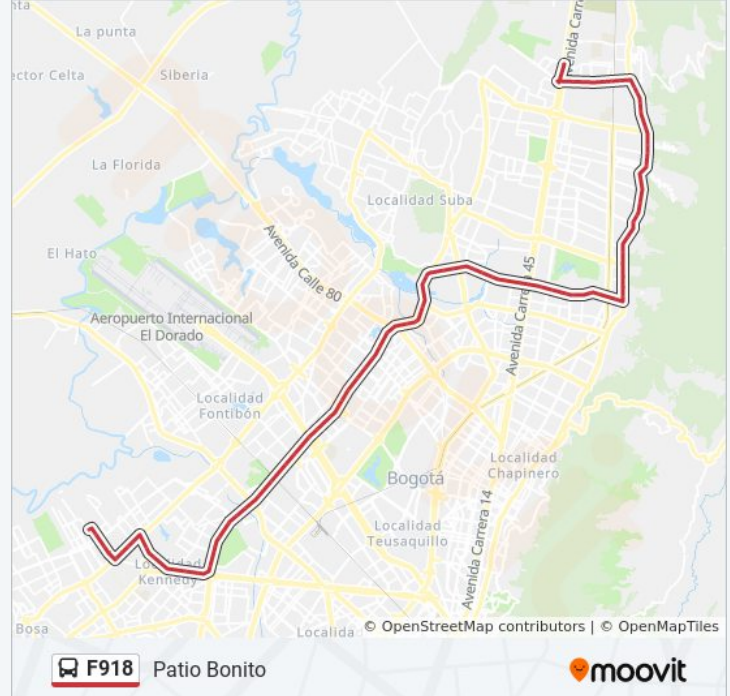

Br. La Carolina (Ac 127 - Kr 14a)

Hotel Estelar La Fontana (Ac 127 - Kr 15a)

Carrera 16a (Ac 127 - Kr 16a)

Parque Público La Calleja (Ac 127 - Kr 18b)

Clínica Reina Sofía (Ac 127 - Kr 20)

Autopista Norte (Ac 127 - Kr 46)

Centro Comercial Bulevar Niza (Ac 127 - Av. Suba)

Centro Comercial Niza (Ac 127 - Kr 60)

Br. Niza Norte (Ac 127 - Kr 71)

Avenida Boyacá (Ac 127 - Av. Boyacá)

Parque Alto De Los Lagartos (Av. Boyacá - Ac 127) (B)

Club Los Lagartos (Av. Boyacá - CI 119) (B)

Club Los Lagartos (Av. Boyacá - Ac 116) (B)

Club Los Lagartos (Av. Boyacá - CI 96a) (B)

Makro Calle 80 (Av. Boyacá - CI 81b) (B)

Br. Santa María (Av. Boyacá - CI 77a) (B)