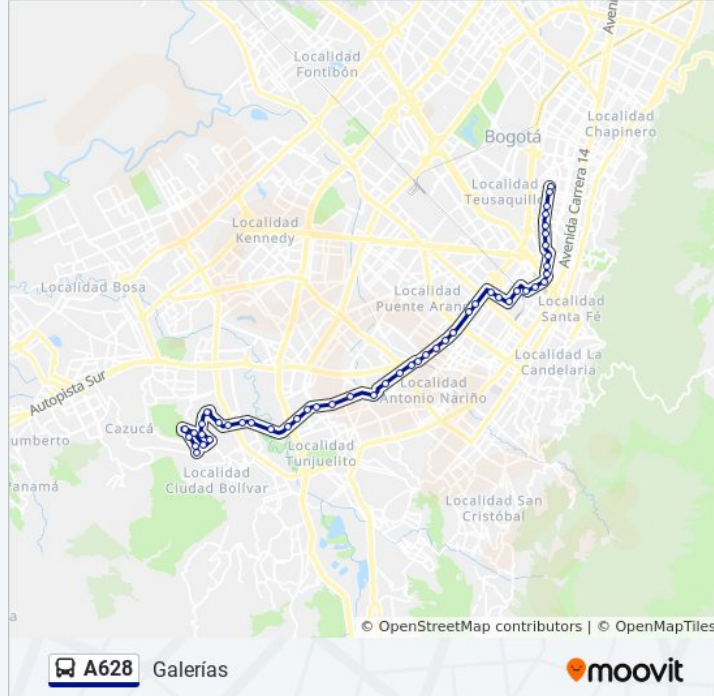

Información de la línea A628 de SITP

Dirección: Galerías

Paradas: 51

Duración del viaje: 85 min

Resumen de la línea:

Br. Samore (Av. J. Gaitán C. - CI 50 Sur) (B)

Policía Nacional (Av. J. Gaitán C. - CI 47a Sur) (B)

Br. Santa Isabel (Av. NQS - Ac 8 Sur)

Br. Santa Isabel (Av. NQS - CI 1d)

Br. Santa Isabel (Av. NQS - CI 2)

Estación Comuneros (Av. NQS - CI 4a)

Estación Ricaurte (Av. NQS - CI 9)

Br. Ricaurte (Av. NQS - CI 11)

Cementerio Central (Ak 19 - Ac 26)

Br. Teusaquillo (Ac 28 - Ak 19)

Br. Teusaquillo CI 32a (Kr 20 - CI 32a)

Br. La Soledad (Kr 20 - Ac 34)

Partido Conservador Colombiano (Ak 24 - CI 39)

Cai La Soledad (Ak 24 - CI 40)

Br. La Soledad (Ak 24 - CI 42)

Clínica Palermo (Ak 24 - CI 45b)

Iled Palermo (Ak 24 - CI 49)

Br. Galerías (Ak 24 - CI 52)

Centro Comercial Galerías (Ak 24 - Ac 53)

Los horarios y mapas de la línea A628 de SITP están disponibles en un PDF en moovitapp.com. Utiliza [Moovit App](#) para ver los horarios de los autobuses en vivo, el horario del tren o el horario del metro y las indicaciones paso a paso para todo el transporte público en Bogotá.