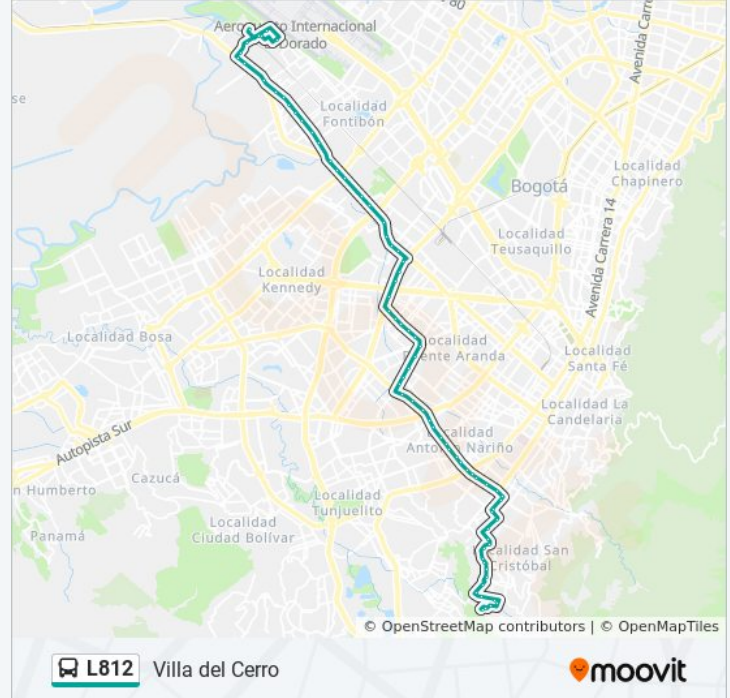

La línea L812 de SITP (Villa del Cerro) tiene una ruta. Sus horas de operación los días laborables regulares son:

(1) a Villa Del Cerro: 3:30 - 20:00

Usa la aplicación Moovit para encontrar la parada de la línea L812 de SITP más cercana y descubre cuándo llega la próxima línea L812 de SITP

### Información de la línea L812 de SITP

**Dirección:** Villa Del Cerro

**Paradas:** 79

**Duración del viaje:** 119 min

**Resumen de la línea:**

Br. Versailles Fontibón (Av. Centenario - Kr 90)

Br. El Tintal II (Av. Centenario - Kr 87)

Br. Eduardo Frei (Av. 1 De Mayo - Kr 33)

Br. Santander (Av. 1 De Mayo - Kr 31)

Br. Santander Sur (Av. 1 De Mayo - Kr 28)

Br. Santiago Pérez (Av. 1 De Mayo - Kr 25) (A)

Br. El Centenario (Av. 1 De Mayo - Kr 24b) (A)

Campo Deportivo El Centenario (Av. 1 De Mayo - Kr 22) (A)

Br. Olaya (Av. 1 De Mayo - Kr 19) (A)

Br. Olaya (Av. 1 De Mayo - Kr 16) (A)

Br. San José Sur (Av. 1 De Mayo - Kr 14) (A)

Universidad Antonio Nariño (Av. 1 De Mayo - Kr 13 Bis) (A)