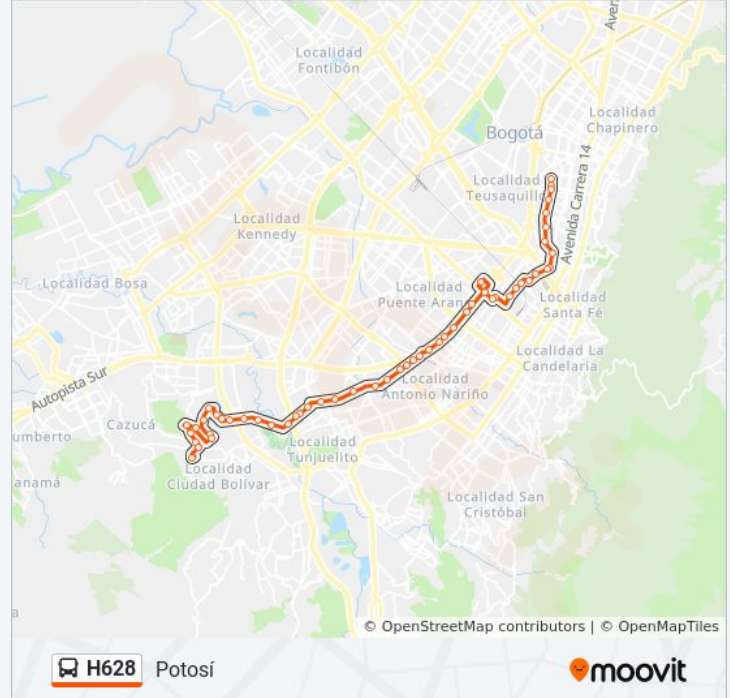

### Información de la línea H628 de SITP

**Dirección:** Potosí

**Paradas:** 53

**Duración del viaje:** 87 min

**Resumen de la línea:**

Estación Santa Isabel (Av. NQS - CI 2)

Br. Santa Isabel Occidental (Av. NQS - CI 1f)

Br. Pinos Del Sur (CI 68f Sur - Tv 70c)

Br. El Peñón Del Cortijo (Dg 68 Sur - Kr 71f)

Br. Sierra Morena CI 69f Sur (Tv 60 - CI 69f Sur)

Br. Sierra Morena (CI 70 Sur - Tv 52)

Br. Sierra Morena II Sector (Tv 50 - CI 71 Sur)

Br. Sierra Morena (Dg 73c Sur - Tv 73b)

Br. Sierra Morena Tv 73j (Dg 73c Sur - Tv 73j)

Br. Sierra Morena (Dg 75 Sur - Tv 73c)

Br. Sierra Morena III Sector (CI 75a Sur - Tv 59)

Br. Jerusalén Las Brisas (Tv 50 - Cl 75a Sur)

Br. Potosí (Tv 50 - Cl 76a Sur)

Los horarios y mapas de la línea H628 de SITP están disponibles en un PDF en [moovitapp.com](https://moovitapp.com). Utiliza [Moovit App](#) para ver los horarios de los autobuses en vivo, el horario del tren o el horario del metro y las indicaciones paso a paso para todo el transporte público en Bogotá.