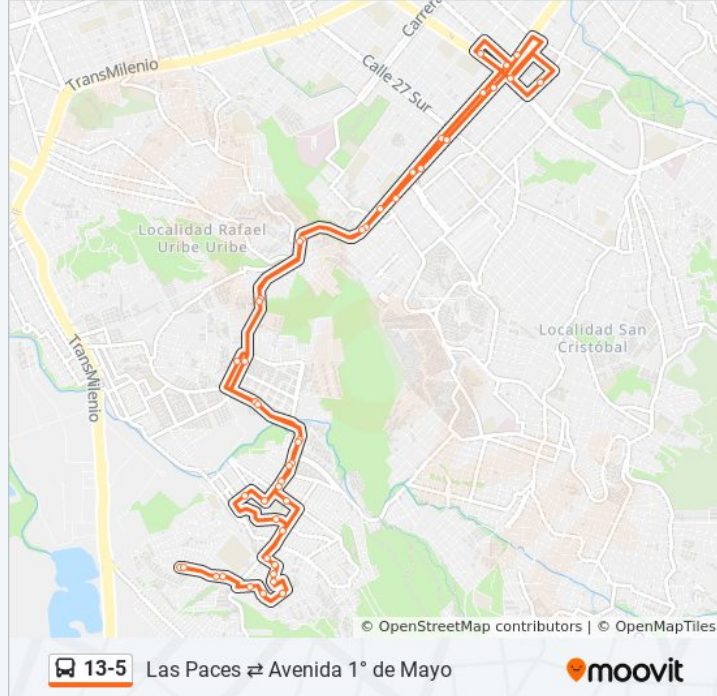

Br. La Paz - El Cebadal (Dg 52a Sur - Kr 5a)  
Br. La Paz (Dg 52a Sur - Kr 4)  
Br. Palermo Sur (Dg 52c Sur - Tv 2d)  
Br. Palermo Sur (Kr 1b Este - Cl 51 Sur)  
Br. Palermo Sur (Cl 51 Sur - Kr 1 Este)  
Br. Palermo Sur (Cl 49d Sur - Tv 2d)  
led Colombia Viva (Dg 49 Sur - Kr 3b)  
Br. Diana Turbay (Kr 5b - Cl 48z Bis Sur)  
Br. Diana Turbay (Cl 48z Sur - Kr 5)  
Br. Diana Turbay (Kr 5 - Cl 48u Sur)  
Br. Los Molinos II Sector (Kr 5 - Cl 48q Sur)  
led Colombia Viva (Kr 5 - Cl 48p Bis C Sur)  
Br. Los Molinos I Sector (Cl 48p Sur - Kr 5d Bis)  
Br. Puerto Rico (Kr 5l - Cl 48j Sur)  
Br. Puerto Rico (Tv 5j - Dg 48 Sur)  
Br. Puerto Rico (Dg 38e Sur - Tv 11a)  
Br. Barcelona Sur (Dg 36b Sur - Kr 10a)  
Br. Barcelona Sur (Ak 10 - Cl 34 Sur)  
led Enrique Olaya Herrera (Ak 10 - Cl 32 Sur)  
Br. 20 De Julio (Ak 10 - Cl 27a Sur)  
Br. 20 De Julio (Ak 10 - Cl 21a Sur)

**Información de la línea 13-5 de SITP****Dirección:** Las Paces ⇌ Avenida 1° De Mayo**Paradas:** 46**Duración del viaje:** 59 min**Resumen de la línea:**

Avenida 1° De Mayo

Batallón José María Rosillo (Kr 8 - Cl 19 Sur)

Br. Diana Turbay Arrayanes (Kr 3 - Cl 49 Sur) (A)

Br. Palermo Sur (Cl 49d Sur - Tv 2b)

Icd Palermo Sur (Tv 2b - Cl 51 Sur)

Br. Palermo Sur (Kr 1b Este - Cl 51 Sur)

Br. Palermo Sur (Cl 52 Sur - Kr 1 Este)

Br. La Paz (Dg 52a Sur - Kr 3d)

Br. La Paz (Dg 52a Sur - Kr 5a Bis)

Los horarios y mapas de la línea 13-5 de SITP están disponibles en un PDF en [moovitapp.com](https://moovitapp.com). Utiliza [Moovit App](#) para ver los horarios de los autobuses en vivo, el horario del tren o el horario del metro y las indicaciones paso a paso para todo el transporte público en Bogotá.