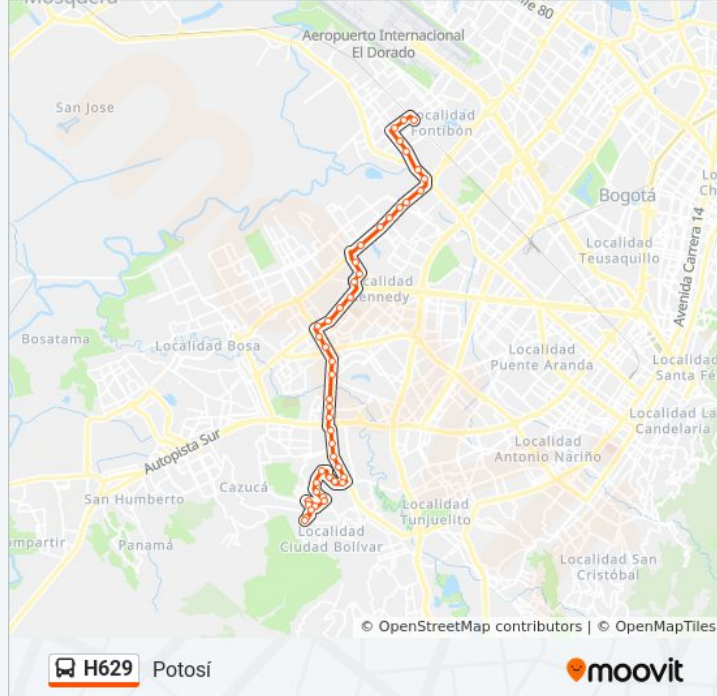

Parque Metropolitano Cayetano Cañizares (Av. A. Mejía - CI 41c Sur)

Br. Villa Nelly III Los Alisos (Av. A. Mejía - CI 42c Sur)

Br. Nuevo Kennedy (Av. V/cio - Kr 79b)

Br. Pastrana (Av. V/cio - Tv 78h)

Br. Tocarema (Av. V/cio - Kr 78a)

Urbanización Lago De Timiza (Av. V/cio - CI 45 Sur)

Br. Olarte (Av. V/cio - CI 54a Sur)

Br. Olarte (Av. V/cio - CI 56d Sur)

Urbanización Gecolsa (Av. V/cio - CI 57h Sur)

Br. Rafael Escamilla (Av. V/cio - Auto Sur)

Br. Balmoral (Av. V/cio - CI 62b Sur)

Br. El Ensueño (Av. V/cio - CI 68 Sur)

Br. El Ensueño (Av. V/cio - Tv 70c)

Br. El Ensueño (Av. V/cio - Tv 63) (B)

Urbanización El Ensueño (Av. J. Gaitán C. - Dg 68b Sur)

Conjunto Residencial Los Robles (CI 68f Sur - Av. J. Gaitán C.)

Br. Pinos Del Sur (CI 68f Sur - Tv 70c)

Br. El Peñón Del Cortijo (Dg 68 Sur - Kr 71f)

Br. Sierra Morena CI 69f Sur (Tv 60 - CI 69f Sur)

Upa Sierra Morena (Dg 70 Sur - Tv 56)

Br. Sierra Morena (CI 70 Sur - Tv 52)

Br. Sierra Morena II Sector (Tv 50 - CI 71 Sur)

Br. Sierra Morena III Sector (Dg 75 Sur - Tv 50)

Tanque Sierra Morena (Dg 75 Sur - Tv 59)

Br. Sierra Morena III Sector (CI 75a Sur - Tv 59)

Br. Jerusalén Las Brisas (Tv 50 - CI 75a Sur)

Br. Potosí (Tv 50 - CI 76a Sur)

Br. Potosí (Tv 44a - CI 78a Sur)

Br. Potosí (Kr 42 - CI 78 Sur)

Br. Jerusalén Potosí (Kr 40 - CI 78 Bis Sur)