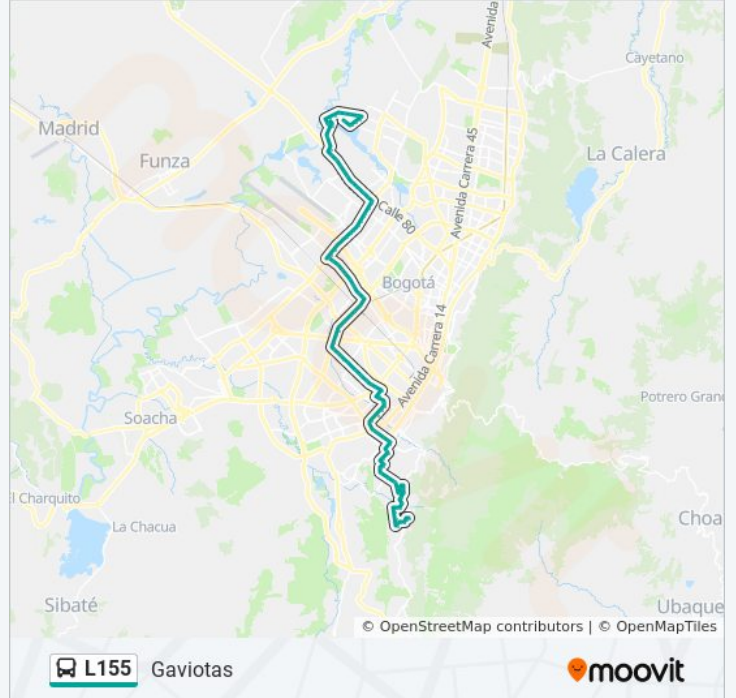

### Información de la línea L155 de SITP

**Dirección:** Gaviotas

**Paradas:** 116

**Duración del viaje:** 173 min

**Resumen de la línea:**

Br. Portal Del Mortiño (Ac 80 - Kr 112a)

Br. Villas De Granada I (CI 80 - Kr 110)

Br. Modelia Occidental (Av. Esperanza - Kr 85b)

Br. Modelia Occidental (Av. Esperanza - Kr 81)

Br. Capellanía (Av. Esperanza - Kr 74a Bis)

Br. Capellanía (Av. Esperanza - Kr 72b)

Terminal De Transporte (Av. La Esperanza - Kr 69d)

Colegio Agustiniano Salitre (Av. La Esperanza - Kr 69b)

Centro Comercial Salitre Plaza (Av. La Esperanza - Kr 68b)

Centro Comercial Salitre Plaza (Av. La Esperanza - Kr 68a)

Zona Industrial Sredni (Ak 68 - CI 22a) (A)