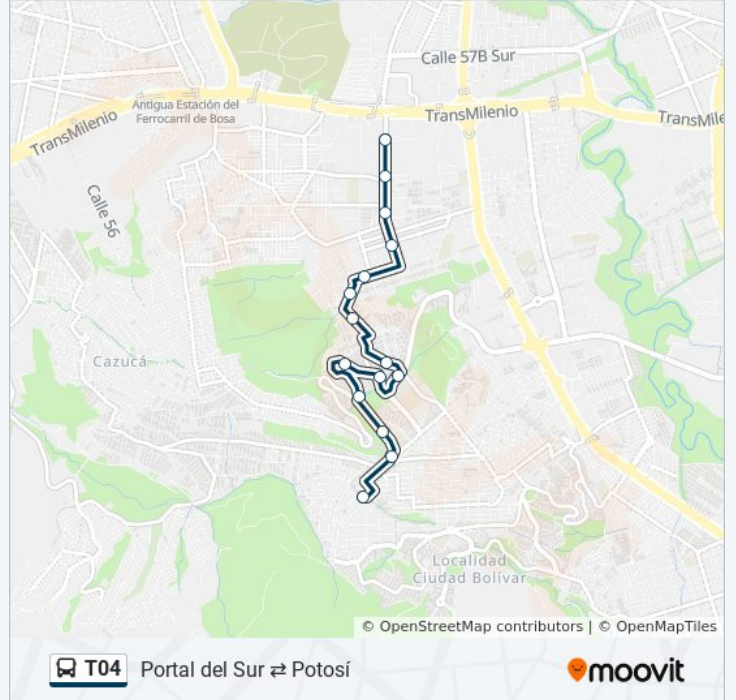

Información de la línea T04 de SITP**Dirección:** Portal Del Sur**Paradas:** 18**Duración del viaje:** 17 min**Resumen de la línea:**

Sentido: Potosí

15 paradas

[VER HORARIO DE LA LÍNEA](#)

- Br. Barlovento (Kr 72 - Auto Sur)
- Br. Barlovento (Kr 72 - CI 60a Sur)
- Br. Barlovento (Kr 72 - CI 62d Sur)
- Br. Ismael Perdomo (Kr 72 - CI 63a Sur)
- Br. El Perdomo (CI 65 Sur - Kr 73b)
- Br. Ismael Perdomo (Dg 66 Sur - Tv 73d Bis A)
- Br. Ismael Perdomo (Tv 73g - CI 68a Bis Sur)
- Br. Sierra Morena (Dg 70 Sur - Kr 73d)
- Br. Sierra Morena (Tv 60 - Dg 72 Sur)
- Br. Sierra Morena (Dg 73c Sur - Tv 73b)
- Br. Sierra Morena Tv 73j (Dg 73c Sur - Tv 73j)
- Br. Sierra Morena (Dg 75 Sur - Tv 73c)
- Br. Sierra Morena III Sector (CI 75a Sur - Tv 59)
- Br. Jerusalén Las Brisas (Tv 50 - CI 75a Sur)
- Br. Potosí (Tv 50 - CI 76a Sur)

Horario de la línea T04 de SITP

Potosí Horario de ruta:

lunes	4:00 - 23:00
martes	4:00 - 23:00
miércoles	4:00 - 23:00
jueves	5:00 - 22:00
viernes	5:00 - 22:00
sábado	4:00 - 23:00
domingo	5:00 - 22:00

Información de la línea T04 de SITP

Dirección: Potosí

Paradas: 15

Duración del viaje: 15 min

Resumen de la línea:

Los horarios y mapas de la línea T04 de SITP están disponibles en un PDF en moovitapp.com. Utiliza [Moovit App](#) para ver los horarios de los autobuses en vivo, el horario del tren o el horario del metro y las indicaciones paso a paso para todo el transporte público en Bogotá.