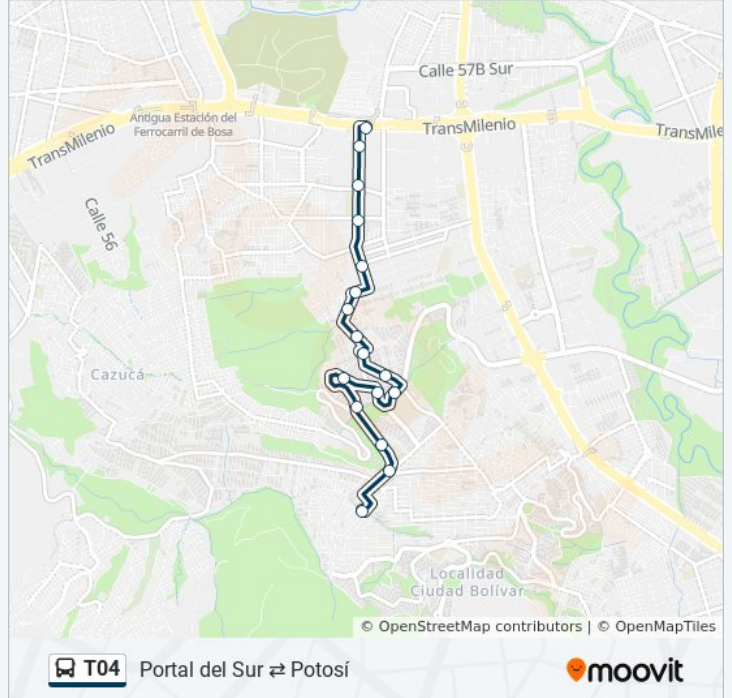

Sentido: Potosí

15 paradas

[VER HORARIO DE LA LÍNEA](#)

- Br. Barlovento (Kr 72 - Auto Sur)
- Br. Barlovento (Kr 72 - CI 60a Sur)
- Br. Barlovento (Kr 72 - CI 62d Sur)
- Br. Ismael Perdomo (Kr 72 - CI 63a Sur)
- Br. El Perdomo (CI 65 Sur - Kr 73b)
- Br. Ismael Perdomo (Dg 66 Sur - Tv 73d Bis A)
- Br. Ismael Perdomo (Tv 73g - CI 68a Bis Sur)
- Br. Sierra Morena (Dg 70 Sur - Kr 73d)
- Br. Sierra Morena (Tv 60 - Dg 72 Sur)
- Br. Sierra Morena (Dg 73c Sur - Tv 73b)
- Br. Sierra Morena Tv 73j (Dg 73c Sur - Tv 73j)
- Br. Sierra Morena (Dg 75 Sur - Tv 73c)
- Br. Sierra Morena III Sector (CI 75a Sur - Tv 59)
- Br. Jerusalén Las Brisas (Tv 50 - CI 75a Sur)
- Br. Potosí (Tv 50 - CI 76a Sur)

Horario de la línea T04 de SITP

Potosí Horario de ruta:

lunes	4:00 - 23:00
martes	4:00 - 23:00
miércoles	4:00 - 23:00
jueves	5:00 - 22:00
viernes	5:00 - 22:00
sábado	4:00 - 23:00
domingo	5:00 - 22:00

Información de la línea T04 de SITP

Dirección: Potosí

Paradas: 15

Duración del viaje: 15 min

Resumen de la línea: