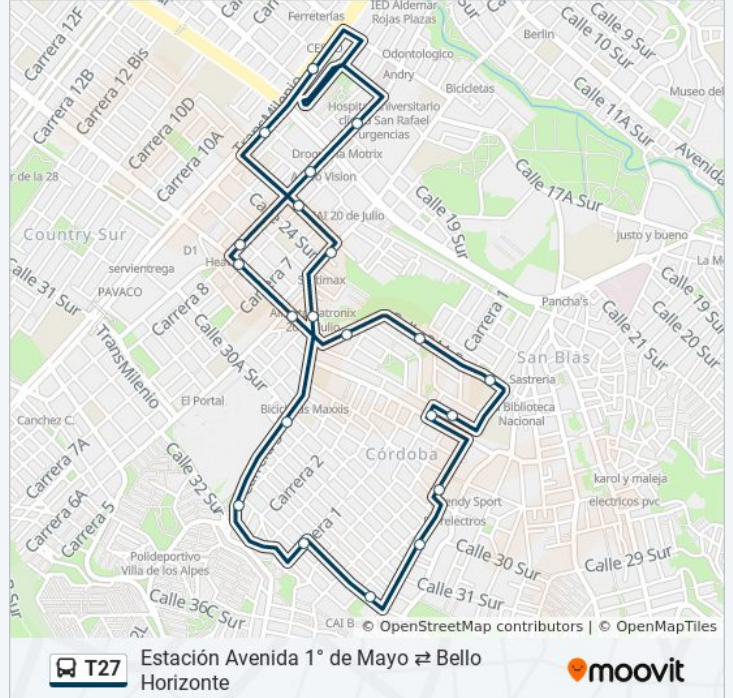

Br. 20 De Julio (Cl 27 Sur - Kr 7b)

Plaza Del 20 De Julio (Cl 27 Sur - Kr 5)

Br. Montebello (Kr 2b - Cl 26 Sur)

Br. Montebello (Cl 24a Sur - Kr 1a)

Ied Montebello (Cl 24a Sur - Kr 1b Este)

Ied Tomás Rueda Vargas (Cl 27 Sur - Kr 1a Este)

### Horario de la línea T27 de SITP

Estación Avenida 1° De Mayo ⇌ Bello Horizonte

Horario de ruta:

|           |              |
|-----------|--------------|
| lunes     | 4:00 - 23:00 |
| martes    | 4:00 - 23:00 |
| miércoles | 4:00 - 23:00 |
| jueves    | 5:00 - 22:00 |
| viernes   | 5:00 - 22:00 |
| sábado    | 4:00 - 23:00 |
| domingo   | 5:00 - 22:00 |

### Información de la línea T27 de SITP

**Dirección:** Estación Avenida 1° De Mayo ⇌ Bello Horizonte

**Paradas:** 23

**Duración del viaje:** 24 min

**Resumen de la línea:**

Urbanización Calima (CI 23 Sur - Kr 7b)

Br. 20 De Julio (Ak 10 - Cl 21a Sur)

Avenida 1° De Mayo

Los horarios y mapas de la línea T27 de SITP están disponibles en un PDF en [moovitapp.com](https://moovitapp.com). Utiliza [Moovit App](https://moovitapp.com) para ver los horarios de los autobuses en vivo, el horario del tren o el horario del metro y las indicaciones paso a paso para todo el transporte público en Bogotá.