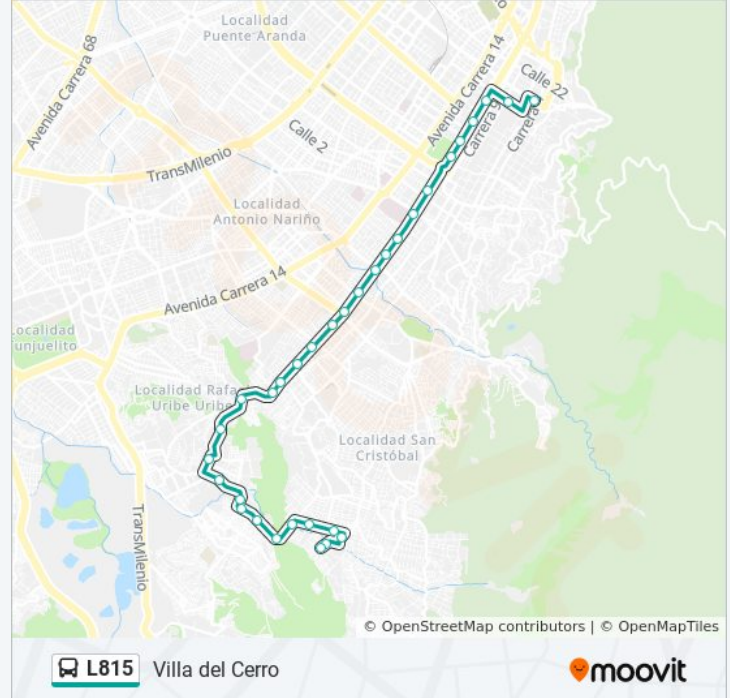

La línea L815 de SITP (Villa del Cerro) tiene una ruta. Sus horas de operación los días laborables regulares son:

(1) a Villa Del Cerro: 4:00 - 19:00

Usa la aplicación Moovit para encontrar la parada de la línea L815 de SITP más cercana y descubre cuándo llega la próxima línea L815 de SITP

Información de la línea L815 de SITP

Dirección: Villa Del Cerro

Paradas: 32

Duración del viaje: 51 min

Resumen de la línea:

Salón Comunal Bosques De Bari (CI 48p Sur - Tv 5d)

Ied Colombia Viva (Kr 5 - CI 48p Bis B Sur)

Br. Los Molinos II Sector (CI 48q Bis Sur - Kr 4)

Instituto Los Ángeles (CI 48q Bis Sur - Kr 2b) (A)

Parque Entrenubes (Kr 1 - CI 48p Sur)

Br. La Península (Tv 1 Bis - CI 47 Sur)

Br. San Martín De Loba (CI 43b Sur - Kr 1a Este)

Br. San Miguel (CI 43b Sur - Kr 3 Este)

Calle 44 Sur (Tv 3c Este - CI 44 Sur)

Urbanización Villa Del Cerro (Kr 3 Este - CI 46a Sur)

Br. Canadá La Güirá II Sector (Kr 3 Este - CI 46b Sur)

Los horarios y mapas de la línea L815 de SITP están disponibles en un PDF en moovitapp.com. Utiliza [Moovit App](#) para ver los horarios de los autobuses en vivo, el horario del tren o el horario del metro y las indicaciones paso a paso para todo el transporte público en Bogotá.