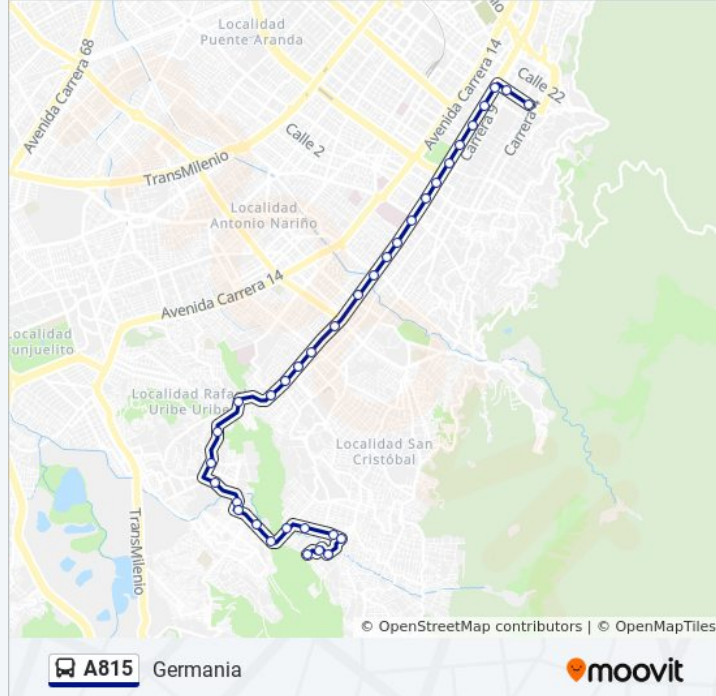

**Sentido: Germania**

34 paradas

[VER HORARIO DE LA LÍNEA](#)

- Br. Canadá La Güirá (Kr 2 Este - Cl 47b Sur)
- Br. Canadá La Güirá II Sector (Kr 3 Este - Cl 46b Sur)
- Br. Villa Del Cerro (Kr 3b Este - Cl 46 Sur)
- Br. La Gloria Oriental (Tv 3c Este - Cl 44 Sur)
- Br. San Miguel (Cl 43b Sur - Kr 3 Este)
- Br. San Martín De Loba (Cl 43b Sur - Kr 1a Este)
- Br. Península (Tv 1 Bis - Cl 47 Sur)
- Parque Entrenubes (Kr 1 - Cl 48p Sur)
- Br. Los Molinos II Sector (Cl 48q Bis Sur - Kr 2b)
- Br. Los Molinos II Sector (Cl 48q Bis Sur - Kr 4)
- led Colombia Viva (Kr 5 - Cl 48p Bis C Sur)
- Br. Los Molinos I Sector (Cl 48p Sur - Kr 5d Bis)
- Br. Puerto Rico (Kr 5l - Cl 48j Sur)
- Br. Puerto Rico (Tv 5j - Dg 48 Sur)
- Br. Puerto Rico (Dg 38e Sur - Tv 11a)
- Br. Barcelona Sur (Dg 36b Sur - Kr 10a)
- Br. Barcelona Sur (Ak 10 - Cl 34 Sur)
- led Enrique Olaya Herrera (Ak 10 - Cl 32 Sur)
- Br. 20 De Julio (Ak 10 - Cl 27a Sur)
- Br. 20 De Julio (Ak 10 - Cl 21a Sur)
- Clínica América (Ak 10 - Cl 17 Sur)

**Información de la línea A815 de SITP****Dirección:** Germania**Paradas:** 34**Duración del viaje:** 54 min**Resumen de la línea:**

Br. Nariño Sur (Ak 10 - CI 13 Sur)

Br. Nariño Sur (Ak 10 - Ck 8 Sur)

Estación Policarpa (Ak 10 - CI 2 Sur)

Instituto Materno Infantil (Ak 10 - CI 1)

Ied Antonio José Uribe (Ak 10 - CI 2)

Estación Bicentenario (Ak 10 - CI 4)

Parque Tercer Milenio (Ak 10 - CI 7)

Br. Centro Administrativo (Ak 10 - CI 9)

Estación San Victorino (Ak 10 - CI 12)

Br. Veracruz (Ak 10 - CI 15)

Estación Las Nieves (Ak 10 - CI 18)

Br. Veracruz (Ac 19 - Kr 8) (A)

Br. Veracruz (Ac 19 - Kr 4) (A)

Los horarios y mapas de la línea A815 de SITP están disponibles en un PDF en [moovitapp.com](https://moovitapp.com). Utiliza [Moovit App](#) para ver los horarios de los autobuses en vivo, el horario del tren o el horario del metro y las indicaciones paso a paso para todo el transporte público en Bogotá.