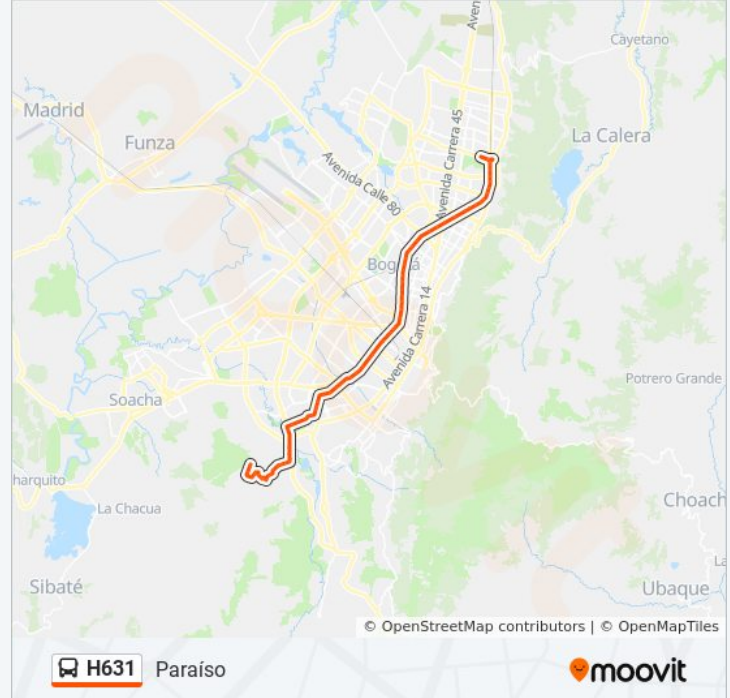

Estación Ricaurte (Av. NQS - CI 10)

Br. Pensilvania (Av. NQS - CI 8)

Estación Comuneros (Av. NQS - CI 4 Bis)

Estación Santa Isabel (Av. NQS - CI 2)

Br. Santa Isabel Occidental (Av. NQS - CI 1f)

Br. Santa Matilde (Av. NQS - CI 1) (B)

Bodytech Auto Sur (Ak 30 - CI 15 Sur)

Br. Sultana (Av. NQS - CI 17 Sur)

Sena (Av. NQS - Av. 1 De Mayo)

Br. Eduardo Frei (Av. NQS - CI 27a Sur)

Br. Eduardo Frei (Av. NQS - Dg 32 Sur)

Br. Villa Mayor Antigua (Ak 27 - CI 37 Sur) (A)

Br. Inglés (Tv 23 - Kr 28a)

Br. Inglés (Dg 41a Sur - Kr 26a)

Br. Inglés (Dg 41a Sur - Kr 25b)

Br. Santa Lucía (Ak 24 - CI 46 Sur)

Ied Rafael Uribe Uribe Sede A (Ak 24 - CI 47a Sur) (A)

Centro Comercial Ciudad Tunal (Ak 24a - CI 48b Sur)

Br. Tunal Oriental (Ak 24 - CI 52 Sur)

Br. El Tunal (Ak 24 - Av. Boyacá)

Portal Del Tunal (Av. Boyacá - Kr 19c) (B)

Br. San Benito (Av. Boyacá - CI 60a Sur) (A)

Br. Lucero Alto (Av. Boyacá - Kr 18q) (A)

Br. Lucero Del Sur (Av. Boyacá - CI 64a Bis Sur) (B)