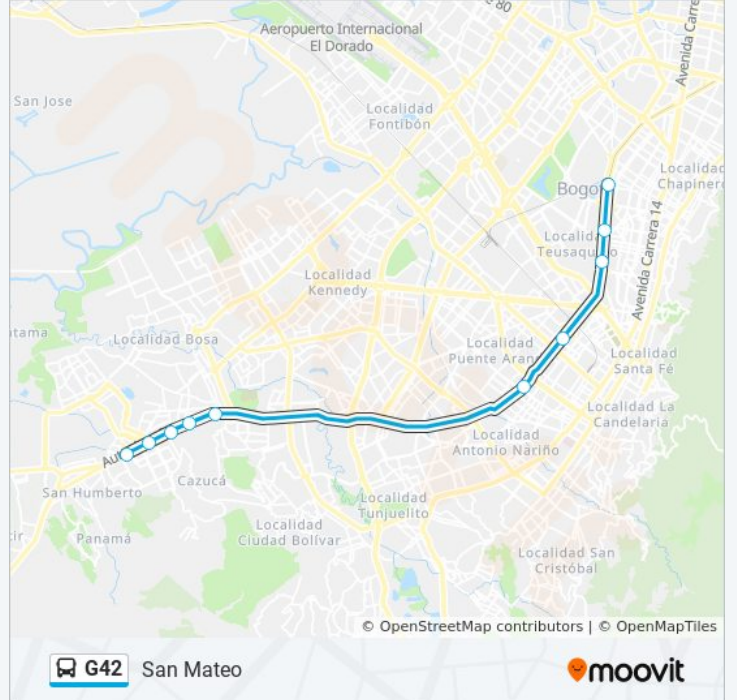

San Mateo

[Usa La App](#)

La línea G42 de transmilenio (San Mateo) tiene una ruta. Sus horas de operación los días laborables regulares son: (1) a San Mateo: 5:00 - 22:00

Usa la aplicación Moovit para encontrar la parada de la línea G42 de transmilenio más cercana y descubre cuándo llega la próxima línea G42 de transmilenio

**Sentido: San Mateo**

10 paradas

[VER HORARIO DE LA LÍNEA](#)

7 De Agosto

Campín - Uan

Universidad Nacional

Paloquemao

Comuneros

Bosa

La Despensa

León XIII

Terrerros - Hospital Cardiovascular (Lado Norte)

San Mateo - Unisur

**Horario de la línea G42 de transmilenio**

San Mateo Horario de ruta:

lunes	4:30 - 23:00
martes	4:30 - 23:00
miércoles	4:30 - 23:00
jueves	5:00 - 22:00
viernes	5:00 - 22:00
sábado	5:00 - 23:00
domingo	5:00 - 22:00

**Información de la línea G42 de transmilenio****Dirección:** San Mateo**Paradas:** 10**Duración del viaje:** 41 min**Resumen de la línea:**

Los horarios y mapas de la línea G42 de transmilenio están disponibles en un PDF en [moovitapp.com](https://moovitapp.com). Utiliza [Moovit App](#) para ver los horarios de los autobuses en vivo, el horario del tren o el horario del metro y las indicaciones paso a paso para todo el transporte público en Bogotá.