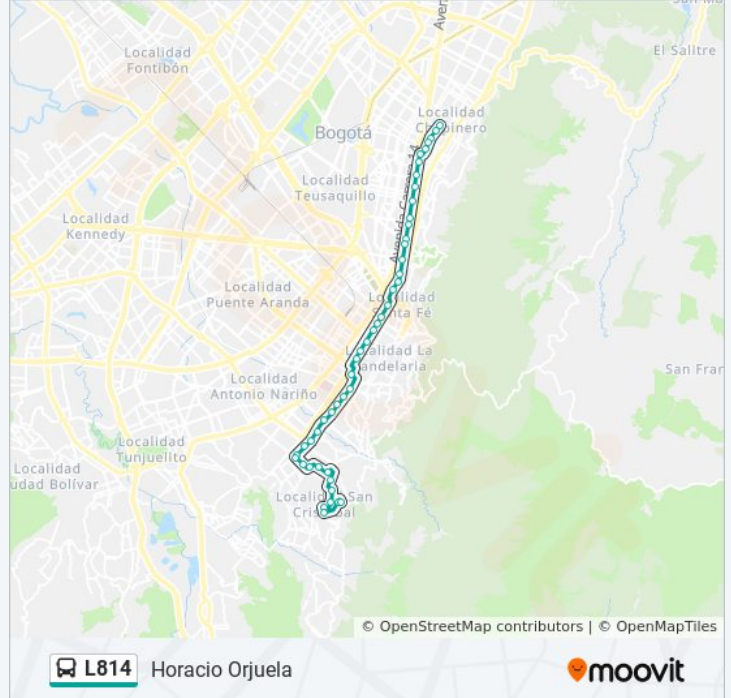

Horario de la línea L814 de SITP

Horacio Orjuela Horario de ruta:

lunes	4:30 - 19:00
martes	4:30 - 19:00
miércoles	4:30 - 19:00
jueves	5:30 - 18:00
viernes	5:30 - 18:00
sábado	4:30 - 19:00
domingo	5:30 - 18:00

Información de la línea L814 de SITP

Dirección: Horacio Orjuela

Paradas: 48

Duración del viaje: 69 min

Resumen de la línea:

Br. La Alameda (Ak 10 - Ac 19)
Estación Las Nieves (Ak 10 - CI 17)
Br. La Capuchina (Ak 10 - CI 15)
Estación San Victorino (Ak 10 - CI 12)
Br. Santa Inés (Ak 10 - CI 9)
Parque Tercer Milenio (Ak 10 - CI 7)
led Antonio José Uribe (Ac 6 - Kr 9)
Br. Las Cruces (Kr 8 - CI 1d)
Hospital Universitario La Samaritana (Kr 8 - CI 0 Sur)
Br. Modelo Sur (Kr 8 - CI 2a Sur)
Br. Nariño Sur (Kr 8 - CI 7 Sur)
Colegio Isaac Newton (Kr 8 - CI 13 Sur)
Br. Sosiego (Kr 8 - CI 17 Sur)
Batallón José María Rosillo (Kr 8 - CI 19 Sur)
Br. Calima (Kr 8 - CI 21a Sur)
Br. 20 De Julio (Kr 8 - CI 26 Sur)
Br. 20 De Julio (CI 27 Sur - Kr 7b)
Plaza Del 20 De Julio (CI 27 Sur - Kr 5)
Br. Montebello (Kr 2b - CI 26 Sur)
Br. Montebello (CI 24a Sur - Kr 1a)
led Montebello (CI 24a Sur - Kr 1b Este)
Br. Granada Sur (Kr 5 Este - CI 23 Sur)
led Tomás Rueda Vargas (Kr 5 Este - CI 26 Sur)
Br. Santa Inés Sur (Tv 3 Este - CI 28 Sur)
Br. Santa Inés Sur (Kr 7 Este - CI 30a Sur)
Parque Gaitán Cortés (CI 32 Sur - Kr 6a Este)
Br. San Vicente Suroriental (Tv 6 Este - CI 33 Sur)
Urbanización Sidel (Kr 9 Este - CI 30 Sur)
Urbanización Sidel (Tv 3b Este - CI 31 Sur)