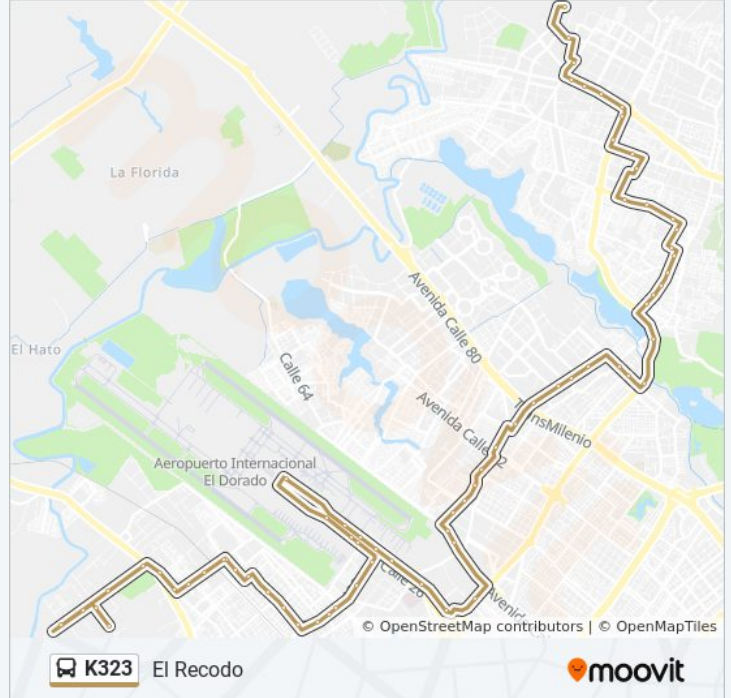

Br. Japón (Kr 93 - CI 127c Bis A)

Br. Los Cerezos (Av. C. De Cali - Kr 91)

Br. Los Cerezos (Av. C. De Cali - CI 90a)

Br. Los Cerezos (Ac 90 - Kr 87b)

Br. Los Cerezos (Ac 90 - Kr 91)

Br. Ciudad Bachué I Etapa (Tv 94I - CI 87)

Br. Bochica (Tv 94I - CI 84 Bis)

Br. Bochica (Tv 94I - CI 82)

Br. Ciudad Bachué II Etapa (Tv 94I - CI 80 Bis A)

Br. El Madrigal (Ak 96 - CI 75a)

Avenida Calle 72 (Ak 96 - Ac 72)

Centro Comercial Diver Plaza Álamos (Ak 96 - CI 70)

Br. Los Álamos II Sector (Ak 96 - CI 69)

Br. Los Ángeles (Ak 96 - CI 66a)

Br. Los Ángeles (Ak 96 - CI 65)

Centro Artesanal El Dorado (Ac 63 - Ak 96) (A)

Br. Los Álamos (Ac 63 - Tv 93) (A)

Avenida Calle 26 (Av. C. De Cali - CI 51) (B)

Portal Eldorado (Ac 26 - Av. C. De Cali)

Portal Eldorado (Ac 26 - Tv 93)

Complejo Optimus (Ac 26 - Kr 96j)

Br. Villa Del Mar (Ac 26 - Kr 100 Bis)

Ciac (Ac 26 - Kr 103)

Puente Aéreo - E (Ac 26 - Kr 106)

Aeropuerto Eldorado (E)

Cac (Ac 26 - Kr 106)

Aeronáutica Civil (Ac 26 - Kr 103)

Ciac (Ac 26 - Ak 103)

Br. Veracruz Sector II (Kr 100 - CI 25h)

Urbanización El Jardín (Kr 100 - CI 25b)

Br. Rubén Vallejo (Kr 100 - CI 23h)

Br. La Isla (Kr 100 - CI 23h)