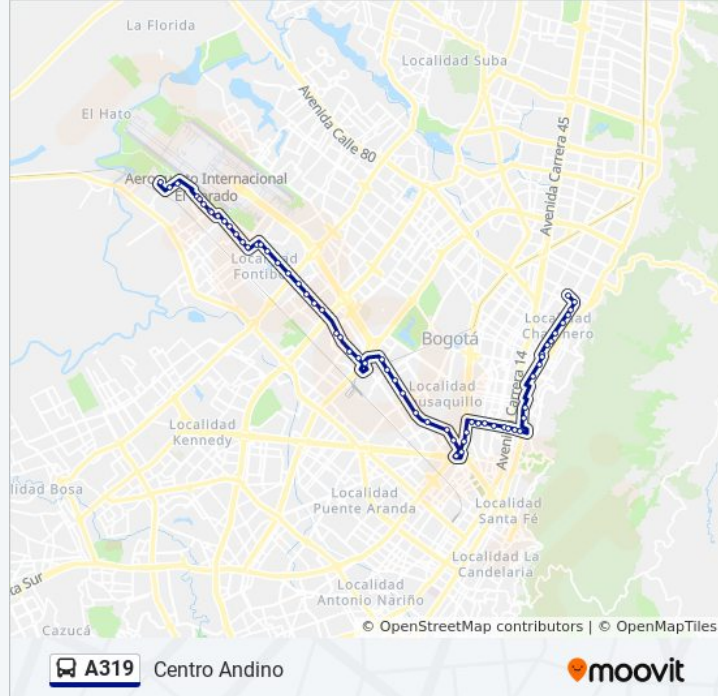

Estación Quinta Paredes (Ac 26 - Kr 45)

Estación Corferias (Ac 26 - Kr 40)

Estación Ciudad Universitaria - Lotería De Bogotá (Ac 26 - Kr 36)

Br. Gran América (Ac 26 - Kr 32a)

Estación Concejo De Bogotá (Ac 26 - Av. Nqs)

Cad (Av. NQS - Ac 25)

Br. Las Américas (Av. NQS - CI 39a)

Estación Avenida El Dorado (Av. NQS - CI 40a)

Br. La Soledad (Ac 45 - Kr 27a)

Colegio El Carmelo (Ac 45 - Kr 25a)

Br. Santa Teresita (Ac 45 - Kr 22)

Br. Santa Teresita (Ac 45 - Ak 19)

Br. Santa Teresita (Ac 45 - Kr 15a)

Estación Calle 45 (Ac 45 - Av. Caracas)

Br. Sucre (Ac 45 - Ak 13)

Br. Sucre (Ac 45 - Kr 8)

Br. Marly (Kr 8 - CI 48)

Universidad Santo Tomas (Kr 9 - CI 51)