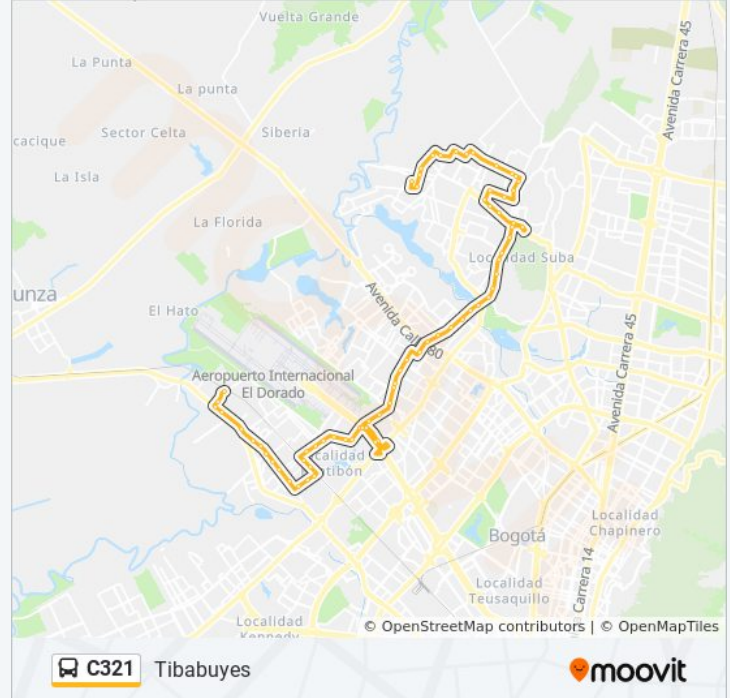

Esperanza)

Br. San José De Fontibón (Dg 24c - Kr 99)

Br. Puerta De Teja (Dg 24c - Kr 96a)

Industria Nacional De Gaseosas (Ak 96 - CI 24c)

Portal Eldorado (Ac 26 - Ak 96)

Portal Eldorado (Ac 26 - Av. C. De Cali)

Portal Eldorado (Ac 26 - Av. C. De Cali)

Portal Eldorado (Ac 26 - Tv 93)

Parque Empresarial Puerta Del Sol (Tv 93 - CI 51)

Parque Empresarial Eldorado (Tv 93 - CI 53)

Br. Álamos (Tv 93 - CI 65)

Br. Florida Blanca (Tv 93 - CI 67b)

Br. Florida Blanca (CI 68a - Tv 95) (A)

Parque Álamos (Kr 96 - CI 71a)

Centro Comercial Diver Plaza Álamos (Ak 96 - CI 72a)

Br. París (Kr 94 - CI 75a)

Br. Primavera (Kr 94 - Ac 80)

Iled Miguel Antonio Caro (Tv 94 - CI 82a)

Iled Simón Bolívar (Kr 92 - CI 86a)

Iled José Asunción Silva (Kr 91 - CI 89)

Br. Sidauto (Kr 91 - CI 96)

Humedal Juan Amarillo (Ak 91 - CI 99a)

Urbanización Altamar (Ak 91 - CI 127b)

Br. El Jordán (Ak 91 - CI 128a)

Br. Villa Alcázar (Ak 91 - CI 129c) (A)

Iled Villa Elisa (Ak 91 - CI 130d) (A)

Br. Altos De Chozica (Ak 91 - CI 131d)

Br. Altos De Chozica (Ak 91 - CI 135b)

Estación Suba - Transversal 91 (Ak 91 - Ac 145)

Br. Villa Lorena (Av. Suba - Kr 84a)

Centro Comercial Subazar (Av. Suba - Kr 91)

Br. Java I Sector (Av. Suba - Kr 95b)