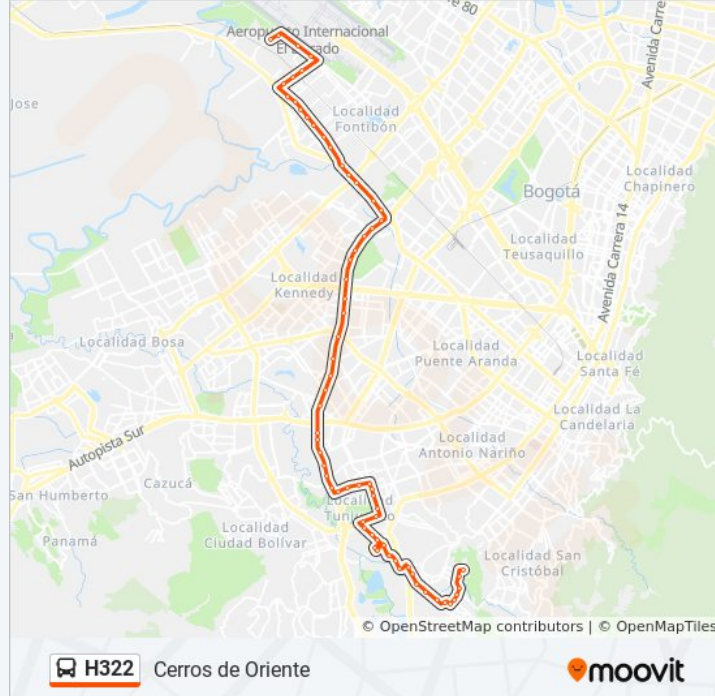

Br. El Vergel (Av. Centenario - Kr 82)

Br. Interindustrial (Av. Centenario - Kr 78g)

Br. Interindustrial (Av. Centenario - Av. Boyacá)

Br. Interindustrial (Av. Boyacá - Av. Centenario)
(B)

Br. Nuevo Techo (Av. Boyacá - Cl 12 Bis) (B)

Avenida Alsacia (Av. Boyacá - Cl 11b) (B)

Cooperativa De Sub-Oficiales (Av. Boyacá - Cl
10a) (B)

Br. Bavaria (Av. Boyacá - Cl 8a) (B)

Avenida Américas (Av. Boyacá - Cl 6d) (B)

Br. Las Américas Occidental (Av. Boyacá - Cl 4)
(B)

Parque Mundo Aventura (Av. Boyacá - Cl 2a) (B)

Avenida 1° De Mayo (Av. Boyacá - Av. 1 De
Mayo) (B)

Parroquia San Cayetano (Av. Boyacá - Cl 37c
Sur) (B)

Ied Alfonso López Pumarejo (Av. Boyacá - Cl 39b
Sur) (B)

Br. El Progreso I Sector (Av. Boyacá - Cl 40 Sur)
(B)

Cai Las Delicias (Av. Boyacá - Cl 44 Sur) (B)

Br. Rincón De Venecia (Av. Boyacá - Dg 49 Sur)
(B)

Parque Lagunetas (Av. Boyacá - Dg 51 Sur) (B)

Colmotores (Av. Boyacá - Dg 53 Sur) (B)

Colmotores (Av. Boyacá - Kr 35) (B)

Avenida Jorge Gaitán Cortes (Av. Boyacá - Kr 33)
(B)

Br. Arborizadora Baja (Av. Boyacá - Kr 29) (B)

Br. Tunal Oriental (Kr 25 - Cl 55a Sur)

Colegio Marco Fidel Suarez (Kr 25 - Cl 52 Sur)

Calle 50 Sur (Kr 25 - Cl 52b Sur)

Centro Integral José María Córdoba (Cl 48b Sur -
Kr 24d)

Cai Tunal (Cl 48b Sur - Kr 24a) (B)

Inem Santiago Pérez (Cl 48b Sur - Kr 23c) (B)