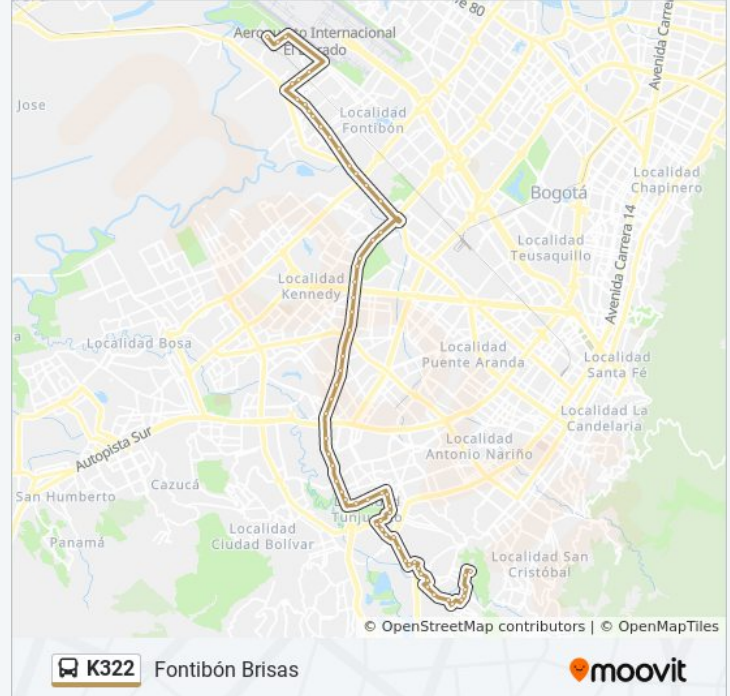

Hospital El Tunal (Kr 20 Bis - Cl 48c Sur) (B)

Br. Tunal Oriental (Cl 47b Sur - Tv 22a) (B)

Br. Tunal Oriental (Cl 47b Sur - Kr 23b) (B)

Centro Comercial Ciudad Tunal (Ak 24a - Cl 48b Sur)

Br. Tunal Oriental (Ak 24 - Cl 52 Sur)

Br. El Tunal (Ak 24 - Av. Boyacá)

Br. Tunal Sector II (Av. Boyacá - Kr 24) (B)

Iled Ciudad De Bogotá Sede B (Av. Boyacá - Kr 27) (B)

Br. San Vicente Ferrer (Av. Boyacá - Kr 31) (B)

Colmotores (Av. Boyacá - Kr 35) (B)

Br. Venecia Occidental (Av. Boyacá - Dg 52a Sur) (B)

Parque Lagunetas (Av. Boyacá - Dg 49a Sur) (B)

Parroquia San Andrés (Av. Boyacá - Cl 44b Sur) (B)

Calle 40 Sur (Av. Boyacá - Cl 40 Sur) (B)

Br. Nueva York (Av. Boyacá - Cl 39b Sur) (B)

Iled Oea Sede B (Av. Boyacá - Cl 38 Sur) (B)

Br. Carvajal (Av. Boyacá - Cl 37 Sur) (B)

Br. Hipotecho Occidental (Av. Boyacá - Cl 3a Sur) (B)

Parque Mundo Aventura (Av. Boyacá - Cl 2a) (B)

Br. Triunfo De Las Américas (Av. Boyacá - Cl 5a) (B)

Avenida Américas (Av. Boyacá - Cl 6d) (B)

Cooperativa De Sub-Oficiales (Av. Boyacá - Ac 8) (B)

Cooperativa De Sub-Oficiales (Av. Boyacá - Cl 9) (B)

Avenida Alsacia (Av. Boyacá - Cl 11a) (B)

Br. Villa Alsacia (Av. Boyacá - Cl 12a) (A)

Br. Ciudad Hayuelos (Av. Centenario - Kr 78g)

Br. Ciudad Hayuelos (Av. Centenario - Av. C. De Cali)

Br. Hayuelos Occidental (Av. Centenario - Kr 87)