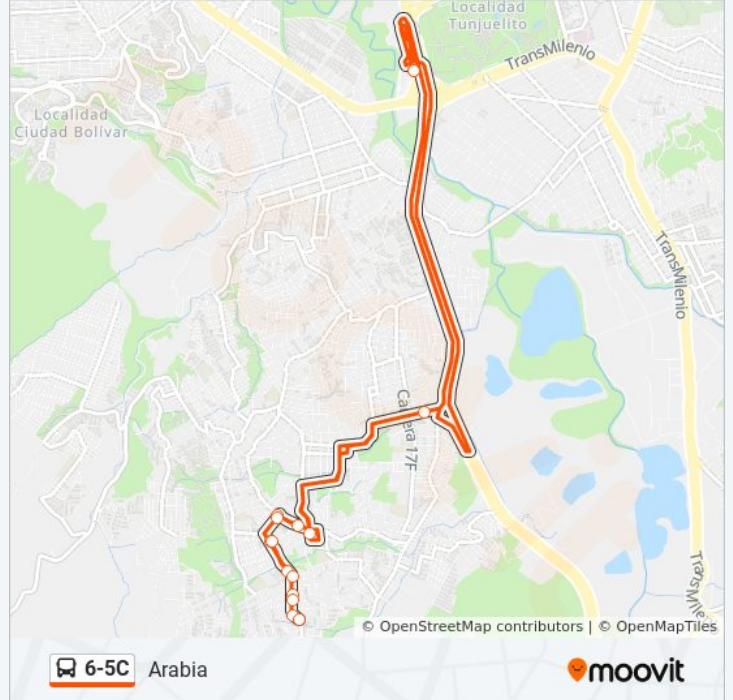

6-5C

Arabia

Usa La App

La línea 6-5C de SITP (Arabia) tiene una ruta. Sus horas de operación los días laborables regulares son:

(1) a Arabia: 4:00 - 23:59

Usa la aplicación Moovit para encontrar la parada de la línea 6-5C de SITP más cercana y descubre cuándo llega la próxima línea 6-5C de SITP

Sentido: Arabia

15 paradas

[VER HORARIO DE LA LÍNEA](#)

Portal Del Tunal

Br. El Tesoro (Kr 18d Bis - CI 79 Sur)

Br. Naciones Unidas (Tv 18h - Dg 77a Sur)

Br. El Tesoro (Kr 18i - CI 78c Sur)

Br. El Tesoro (Kr 18h - CI 80b Sur)

Br. El Tesoro (Tv 18h - Dg 77a Sur)

Br. Naciones Unidas (Dg 77a Sur - Kr 18g)

Br. Quintas Del Sur (CI 70c Sur - Kr 17b)

Portal Del Tunal

Horario de la línea 6-5C de SITP

Arabia Horario de ruta:

| | |
|-----------|--------------|
| lunes | 4:00 - 23:59 |
| martes | 4:00 - 23:59 |
| miércoles | 4:00 - 23:59 |
| jueves | Sin Servicio |
| viernes | Sin Servicio |
| sábado | 4:00 - 23:30 |
| domingo | Sin Servicio |

Información de la línea 6-5C de SITP**Dirección:** Arabia**Paradas:** 15**Duración del viaje:** 22 min**Resumen de la línea:**

Los horarios y mapas de la línea 6-5C de SITP están disponibles en un PDF en moovitapp.com. Utiliza [Moovit App](#) para ver los horarios de los autobuses en vivo, el horario del tren o el horario del metro y las indicaciones paso a paso para todo el transporte público en Bogotá.