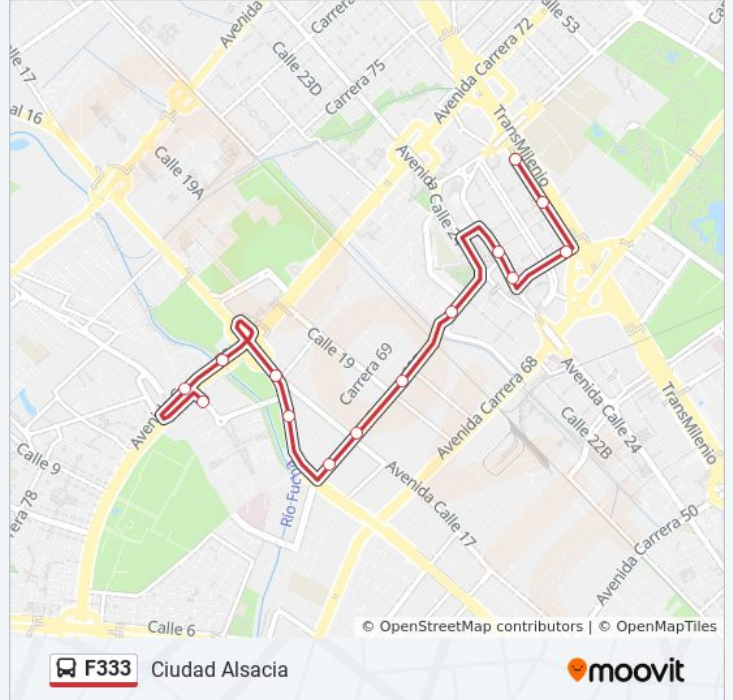

Sentido: Ciudad Alsacia

16 paradas

[VER HORARIO DE LA LÍNEA](#)

Estación Avenida Rojas (Ac 26 - Kr 69d Bis) (B)

Cámara De Comercio De Bogotá - Salitre (Ac 26 - Kr 69)

Br. Ciudad Salitre Occidental (Tv 68 - Ac 26)

Br. Granjas De Techo (Ak 68d - Ac 13)

Br. Montevideo (Av. Centenario - Kr 68b)

Br. Franco (Av. Centenario - Kr 69b)

Br. Interindustrial (Av. Boyacá - Av. Centenario) (B)

Br. Nuevo Techo (Av. Boyacá - Cl 12 Bis) (C)

Br. Villa Alsacia (Cl 12b - Av. Boyacá) (B)

Br. Alsacia Reservado II (Cl 12c - Kr 71d)

Br. Santa Rita De Alsacia (Cl 12c - Kr 71b)

Horario de la línea F333 de SITP

Ciudad Alsacia Horario de ruta:

lunes	5:00 - 21:00
martes	5:00 - 21:00
miércoles	5:00 - 21:00
jueves	Sin Servicio
viernes	Sin Servicio
sábado	Sin Servicio
domingo	Sin Servicio

Información de la línea F333 de SITP

Dirección: Ciudad Alsacia

Paradas: 16

Duración del viaje: 26 min

Resumen de la línea:

Los horarios y mapas de la línea F333 de SITP están disponibles en un PDF en moovitapp.com. Utiliza [Moovit App](#) para ver los horarios de los autobuses en vivo, el horario del tren o el horario del metro y las indicaciones paso a paso para todo el transporte público en Bogotá.