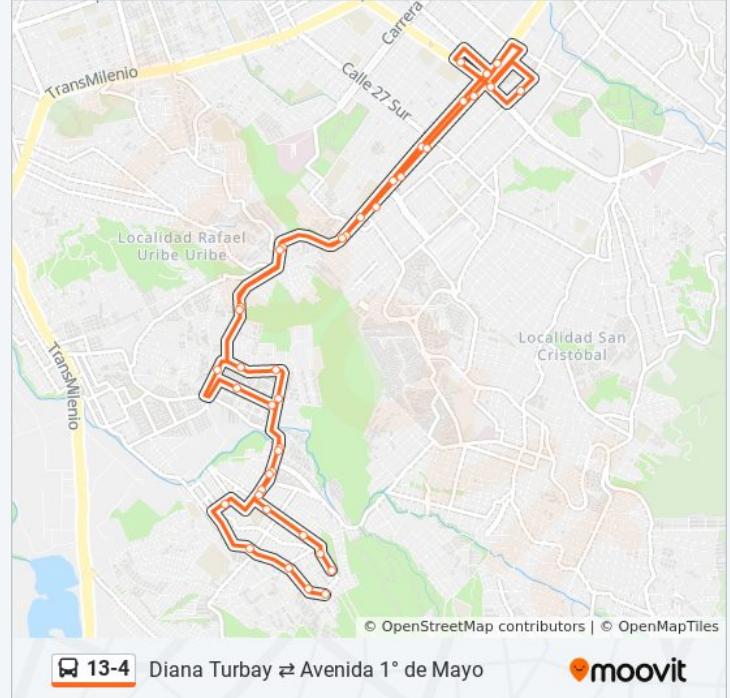

Batallón José María Rosillo (Kr 8 - Cl 19 Sur)

Hospital San Cristóbal (Av. 1 De Mayo - Kr 9a)
(A)

Br. Ciudad Jardín Sur (Av. 1 De Mayo - Kr 10b)
(A)

Br. Ciudad Jardín Sur (Ak 10 - Av. 1 De Mayo)

Br. Sosiego Sur (Ak 10 - Cl 22 Sur)

Estación Country Sur (Ak 10 - Cl 27a Sur)

Br. Sosiego Sur (Ak 10 - Cl 31 Sur)

Ied Enrique Olaya Herrera (Ak 10 - Cl 34 Sur)

Br. San Luis (Dg 36b Sur - Kr 10a)

Cai Lomas (Dg 38e Sur - Tv 11a)

Br. Puerto Rico (Tv 5h - Dg 48 Sur)

Br. Callejón Santa Bárbara (Kr 5l Bis - Cl 48k Sur)

Br. Los Molinos I Sector (Cl 48i Sur - Kr 5f)

Br. Bochica Sur (Cl 48l Sur - Kr 5a)

Ied Colombia Viva (Kr 5 - Cl 48p Bis B Sur)

Br. Diana Turbay San Agustín (Kr 5 - Cl 48q Sur)

Br. Diana Turbay (Kr 5 - Cl 48u Bis Sur)

Br. Diana Turbay (Cl 48x Sur - Kr 3b)

Br. Diana Turbay (Cl 48x Sur - Kr 1f)

Br. Diana Turbay Arrayanes (Cl 48x Sur - Kr 1a
Este)

Br. Diana Turbay Arrayanes (Cl 48x Sur - Kr 2a
Este)

Los horarios y mapas de la línea 13-4 de SITP están disponibles en un PDF en moovitapp.com. Utiliza [Moovit App](#) para ver los horarios de los autobuses en vivo, el horario del tren o el horario del metro y las indicaciones paso a paso para todo el transporte público en Bogotá.

[Acerca de Moovit](#) • [Soluciones MaaS](#) • [Países incluidos](#) • [Comunidad de Moovitors](#)

© 2024 Moovit - Todos los derechos reservados

**Mira los tiempos de llegada
en tiempo real**