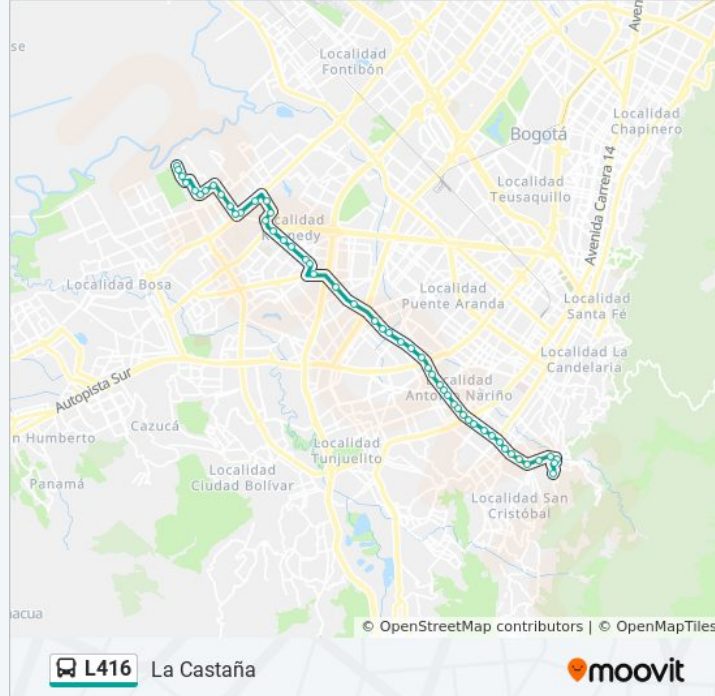

led Benjamín Herrera (Av. 1 De Mayo - Kr 51) (A)

led Benjamín Herrera (Av. 1 De Mayo - Kr 40b)

Río Fucha (Av. 1 De Mayo - Kr 38b)

Br. San Jorge Central (Av. 1 De Mayo - Kr 35a)

Br. Eduardo Frei (Av. 1 De Mayo - Kr 33)

Br. Olaya (Av. 1 De Mayo - Kr 20) (B)

Br. Olaya (Av. 1 De Mayo - Kr 18c) (B)

Br. San José Sur (Av. 1 De Mayo - Kr 12g) (B)

Universidad Antonio Nariño (Av. 1 De Mayo - Kr  
12d) (B)

Br. San José Sur (Av. 1 De Mayo - Kr 11b) (B)

Br. Sosiego Sur (Av. 1 De Mayo - Kr 10a) (B)

Hospital San Cristóbal (Av. 1 De Mayo - Kr 8a)  
(B)

Centro Comercial Bazar 20 De Julio (Av. 1 De  
Mayo - Kr 7) (B)

Br. Granada Sur (Av. 1 De Mayo - Kr 5)

Carrera 2 (Av. 1 De Mayo - Kr 2)

Alcaldía Local De San Cristóbal (Av. 1 De Mayo -  
Kr 2b Este)

Hospital San Blas (Tv 2b Este - Cl 17 Sur)

Br. San Cristóbal Sur (Dg 13 Sur - Kr 5 Este)

Br. San Cristobál Sur (Kr 10d Este - Cl 13 Sur)

led San Cristóbal Sur (Kr 10d Este - Cl 17b Sur)