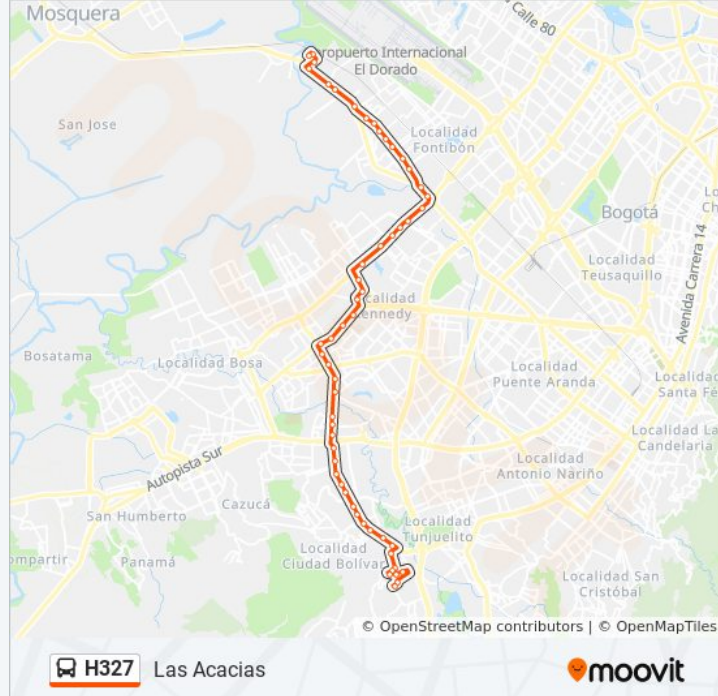

Br. Pastrana (Av. V/cio - Tv 78h)

Br. Tocarema (Av. V/cio - Kr 78a)

Urbanización Lago De Timiza (Av. V/cio - CI 45 Sur)

Br. Olarte (Av. V/cio - CI 54a Sur)

Br. Olarte (Av. V/cio - CI 56d Sur)

Urbanización Gecolsa (Av. V/cio - CI 57h Sur)

Br. Rafael Escamilla (Av. V/cio - Auto Sur)

Br. Balmoral (Av. V/cio - CI 62b Sur)

Br. El Ensueño (Av. V/cio - CI 68 Sur)

Br. El Ensueño (Av. V/cio - Tv 70c)

Br. El Ensueño (Av. V/cio - Tv 63) (A)

Universidad Distrital (Av. V/cio - Kr 49c) (A)

Br. Verona (Av. V/cio - Kr 48) (A)

Br. Candelaria La Nueva (Av. V/cio - Kr 45a) (A)

Cai Candelaria (Av. V/cio - Kr 43b) (A)

Br. El Satélite (Av. V/cio - Kr 30) (A)

Br. El Satélite (Av. V/cio - Kr 22b) (A)

Iled San Francisco (CI 64 Sur - Kr 22) (A)

Br. Las Acacias (Cl 64 Sur - Kr 20)

Br. San Francisco II Sector (Kr 19g - Cl 64 Sur)
(B)

Br. San Francisco II Sector (Cl 66 Sur - Kr 19d)

Br. Las Acacias (Kr 19d - Cl 64 Sur)