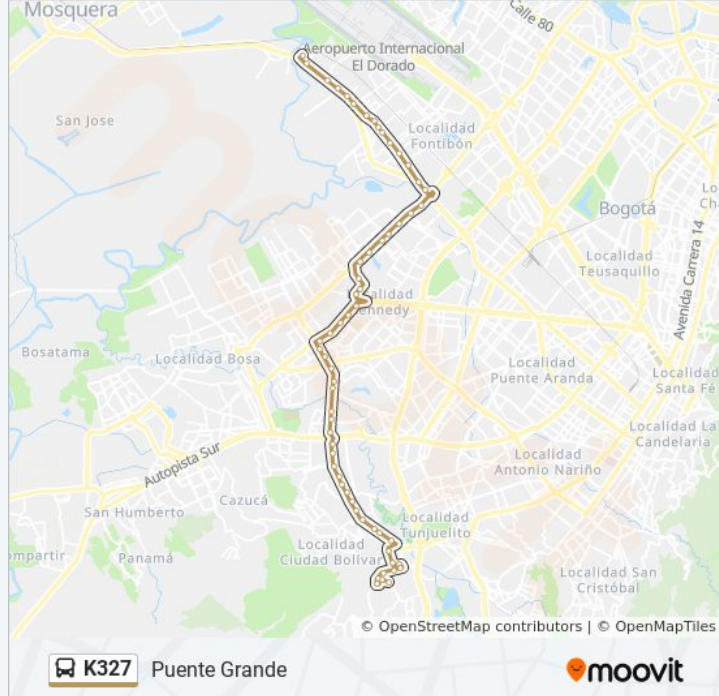

Br. Rafael Escamilla (Av. V/cio - Auto Sur)

Br. Villa Del Río (Av. V/cio - Cl 57h Sur)

Br. Villa Del Río (Av. V/cio - Cl 56d Sur)

Br. Villa Del Río (Av. V/cio - Cl 54b Sur)

Br. Timiza B (Av. V/cio - Tv 77p Bis)

Br. Lagos De Timiza II (Av. V/cio - Kr 78)

Br. Timiza (Av. V/cio - Kr 78g)

Br. Ciudad Kennedy Sur (Av. V/cio - Kr 78l)

Av. Villavicencio (Av. V/cio - Kr 79c)

Icd San José (Av. A. Mejía - Cl 42c Sur)

Icd San Pedro Claver (Av. A. Mejía - Cl 41b Sur)

Icd Francisco De Paula Santander (Av. A. Mejía - Cl 38c Sur)

Corabastos (Av. A. Mejía - Cl 36a Sur)

Br. Ciudad Kennedy Norte (Av. A. Mejía - Cl 34 Sur)

Br. Kennedy Norte Manzana 12a (Av. A. Mejía - Cl 2)

Corabastos (Av. A. Mejía - Av. Américas)

Br. Ciudad Techo II (Av. Américas - Kr 82a)

Br. Ciudad Techo II (Av. C. De Cali - Av. Américas) (A)

Biblioteca El Tintal (Av. C. De Cali - Cl 6d) (A)

Br. Valladolid (Av. C. De Cali - Cl 8c) (A)

Br. El Vergel Oriental (Av. C. De Cali - Cl 10b) (A)

Uniagustiniana (Av. C. De Cali - Ac 12) (A)

Br. El Vergel Occidental (Av. C. De Cali - Cl 13a)

Br. El Vergel Occidental (Av. C. De Cali - Cl 15a) (A)

Br. Hayuelos Occidental (Av. Centenario - Kr 87)

Br. Prado Grande (Av. Centenario - Kr 89) (A)

Br. Villemar (Cl 17 - Kr 96b)

Br. Villemar (Cl 17 - Kr 96h)

Br. Centro Fontibón (Cl 17 - Ak 100)

Br. Centro Fontibón Kr 104b (Cl 17 - Kr 104b)