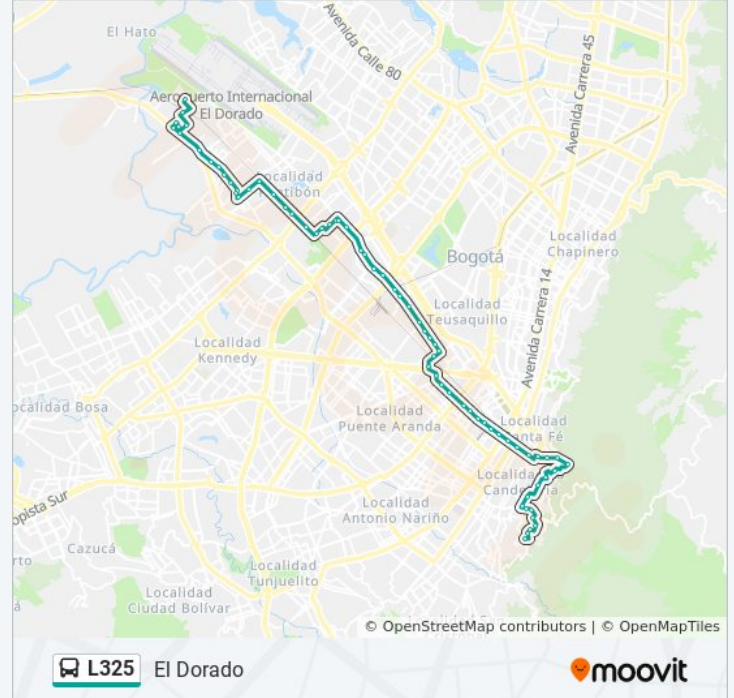

Información de la línea L325 de SITP

Dirección: El Dorado

Paradas: 72

Duración del viaje: 105 min

Resumen de la línea:

Avenida Ferrocarril (CI 22 - Kr 94)

Br. El Tintal Central (Ac 22 - Kr 93)

Br. Ferrocaja (Ac 22 - Kr 88a)

Fiscalía General De La Nación (Av. Esperanza - Ak 50)

Embajada De Los Estados Unidos (Av. Esperanza - Kr 48)

Parque Quinta Paredes Paraíso (Av. Esperanza - Kr 44)

Br. Ortezal (Av. Esperanza - Kr 43a)

Corferias (Av. Esperanza - Ak 40)

Corferias (Kr 40 - CI 22a)

Br. Ortezal (Ak 40 - Av. Américas)

Br. Industrial Centenario (Ac 19 - Av. Américas) (A)

Br. Estación Central (Ac 19 - Kr 36) (A)

Br. Estación Central (Ac 19 - Kr 32) (A)

Complejo Judicial Paloquemao (Ac 19 - Kr 28a) (A)

Br. Veracruz (Ac 19 - Kr 8) (A)

Br. Veracruz (Ac 19 - Kr 4) (A)

Br. Las Aguas (CI 20 - Kr 3)

Br. Quinta De Bolívar (CI 20 - Kr 2 Este)

Teleféricos De Monserrate (Ac 20 - Kr 1)

El Molino EAAB (Av. Circunvalar - CI 19c)