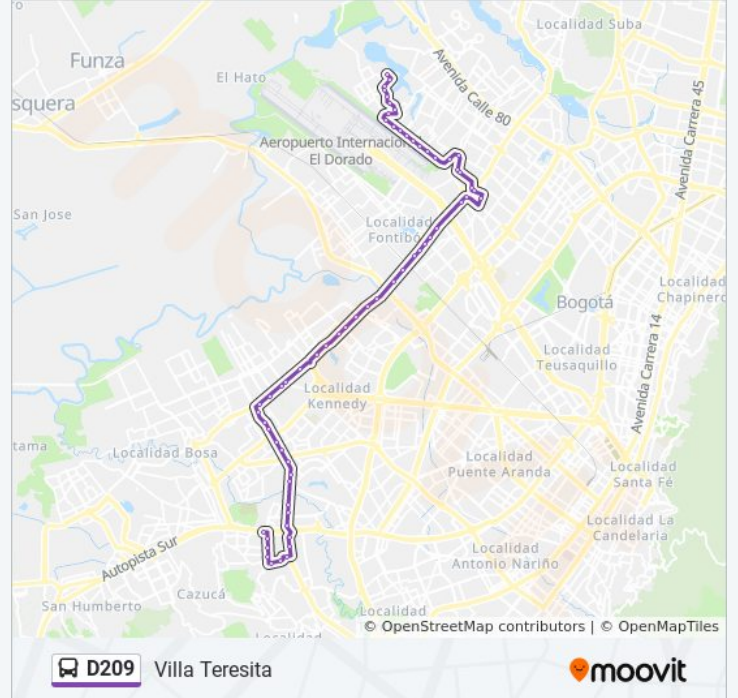

La línea D209 de SITP (Villa Teresita) tiene una ruta. Sus horas de operación los días laborables regulares son:

(1) a Villa Teresita: 5:00 - 22:00

Usa la aplicación Moovit para encontrar la parada de la línea D209 de SITP más cercana y descubre cuándo llega la próxima línea D209 de SITP

Información de la línea D209 de SITP

Dirección: Villa Teresita

Paradas: 64

Duración del viaje: 93 min

Resumen de la línea:

Br. Llano Grande (Av. C. De Cali - CI 40d Sur) (B)

Br. Llano Grande (Av. C. De Cali - CI 38c Sur) (B)

Parque Ciudadela Industrial El Dorado (Dg 63f - CI 64c)

Cai Álamos (CI 64g - Kr 92)

Br. Álamos (Tv 93 - CI 65)

Urbanización Álamos IV Sector (CI 66a - Kr 95)

Br. Los Ángeles (Ak 96 - CI 65)

Br. Portal De Santa Inés (Ac 63 - Kr 98)

Br. Viña Del Mar (Ac 63 - Kr 103a)

Br. Alameda (Ac 63 - Kr 105)

Br. El Muelle I (Ac 63 - Kr 105g)

Br. San Antonio Engativá (Ac 63 - Kr 108b)

Br. San Antonio Norte (Ac 63 - Kr 110d) (B)

Parque Público Villa Gladys II (Ac 63 - Kr 111b)
(B)