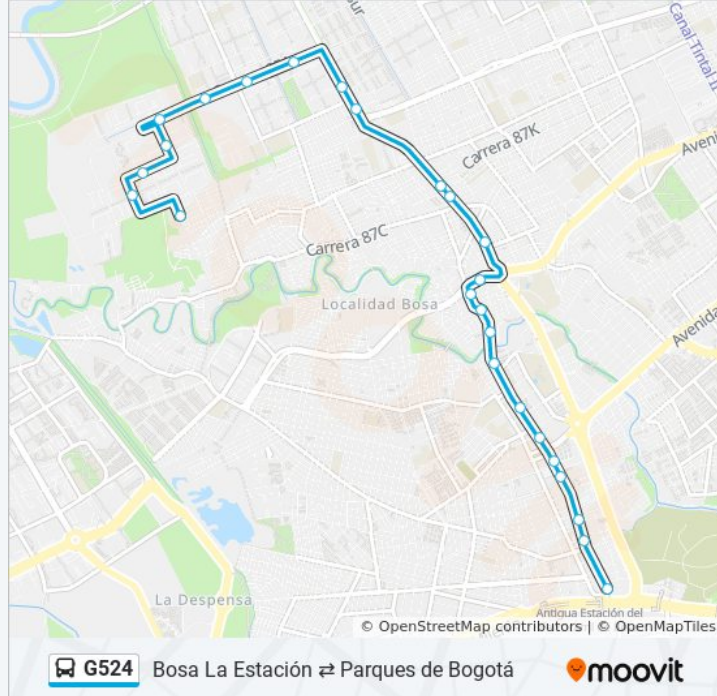

Br. Villa Nora (CI 59c Sur - Kr 87f)

Br. El Libertador II (CI 59c Sur - Kr 87i)

Centro Educativo Santiago De Atalayas (Av. Tintal - CI 59c Sur)

Br. Las Margaritas III (CI 63 Sur - Kr 91)

### Horario de la línea G524 de SITP

Parques De Bogotá Horario de ruta:

lunes	4:00 - 23:00
martes	4:00 - 23:00
miércoles	4:00 - 23:00
jueves	5:00 - 22:00
viernes	5:00 - 22:00
sábado	4:00 - 22:30
domingo	5:00 - 22:00

### Información de la línea G524 de SITP

**Dirección:** Parques De Bogotá

**Paradas:** 27

**Duración del viaje:** 35 min

**Resumen de la línea:**

- Br. Las Margaritas (CI 63 Sur - Kr 93c) (A)
- Br. Alameda El Recreo (Kr 95a - CI 69 Sur)
- Br. Condominios Del Recreo (Kr 95a - CI 72 Sur)
- Br. San Bernardino XIX (Kr 95a - CI 74 Sur)
- Urbanización Parques De Bogotá - Caoba (Kr 95a - CI 76 Sur)
- Br. Alcaparro (CI 80 Bis Sur - Kr 94)
- Br. Sauce (Kr 94 - CI 83 Sur)
- Br. Valle Del Sol (CI 85 Sur - Kr 91)
- Colegio Kimy Pernía Domicó (Kr 89b - CI 82 Sur)

### Sentido: Portal Sur

25 paradas

[VER HORARIO DE LA LÍNEA](#)

- led Kimy Pernía (CI 82 Sur - Kr 89)
- Br. Valle Del Sol (CI 85 Sur - Kr 91)
- Br. Sauce (Kr 94 - CI 83 Sur)
- Br. Alcaparro (CI 80 Bis Sur - Kr 94)
- Urbanización Parques De Bogotá - Caoba (Kr 95a - CI 76 Sur)
- Br. San Bernardino XIX (Kr 95a - CI 75a Sur) (B)
- Br. Condominios Del Recreo (Kr 95a - CI 72 Sur)
- Salón Comunal San Bernardino XVI (Kr 95a - CI 69 Sur)
- Br. Las Margaritas (CI 63 Sur - Kr 93c) (B)
- Desarrollo Las Margaritas (CI 63 Sur - Kr 91)
- Br. San Bernardino II (Kr 89 Bis A - CI 62a Sur)
- Br. Bosa Nova El Porvenir (CI 59c Sur - Kr 87d)
- Br. Bosa Nova El Porvenir (Kr 87c - CI 60 Sur)
- Br. Bosa Nova (CI 62 Sur - Kr 86b)
- Nuestra Señora De La Paz (CI 62 Sur - Kr 84)
- Br. La Paz Bosa (CI 62 Sur - Kr 82c)
- led Francisco De Paula Santander (CI 63 Sur - Kr 81c)