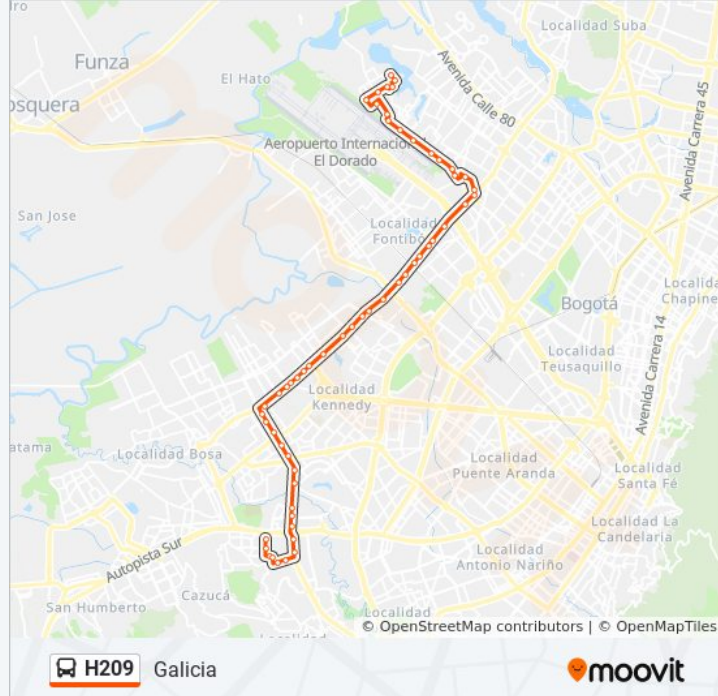

25g) (B)

Br. Villa Del Pinar (Av. C. De Cali - Av. Esperanza)

Br. Mallorca (Av. C. De Cali - CI 23 Bis)

Urbanización Fuente Del Dorado (Av. C. De Cali - CI 22f)

Avenida Ferrocarril (Av. C. De Cali - Ac 22)

Centro Comercial Hayuelos (Av. C. De Cali - CI 20) (A)

Br. El Vergel (Av. C. De Cali - CI 18)

Río Fucha (Av. C. De Cali - CI 15a) (B)

Iled Saludcoop Sur (Av. Tintal - CI 5a Sur)

Iled Instituto Técnico Rodrigo De Triana (Av. Tintal - CI 35c Sur)

Br. El Paraiso Bosa (Kr 89c - CI 38b Sur)

Br. Las Brisas (Kr 89c - CI 42 Sur)

Br. Altamar (CI 42a Sur - Kr 89a)

Br. Dindalito I Etapa (CI 42a Sur - Kr 87d)

Br. Provienda Occidental (Av. C. De Cali - CI 40a Sur)

Centro Comercial Milenio Plaza (Av. C. De Cali - CI 42f Sur) (B)

Br. Gran Britalia (Av. V/cio - Kr 82c)

Br. Villa Nelly (Av. V/cio - Kr 81g)

Br. La María (Av. V/cio - Kr 80f) (A)

Br. Nuevo Kennedy (Av. V/cio - Kr 79b)

Br. Pastrana (Av. V/cio - Tv 78h)

Br. Tocarema (Av. V/cio - Kr 78a)

Urbanización Lago De Timiza (Av. V/cio - CI 45 Sur)

Br. Olarte (Av. V/cio - CI 54a Sur)

Br. Olarte (Av. V/cio - CI 56d Sur)

Urbanización Gecolsa (Av. V/cio - CI 57h Sur)

Br. Rafael Escamilla (Av. V/cio - Auto Sur)

Br. Balmoral (Av. V/cio - CI 62b Sur)

Br. Ismael Perdomo (CI 63 Sur - Kr 70g) (A)