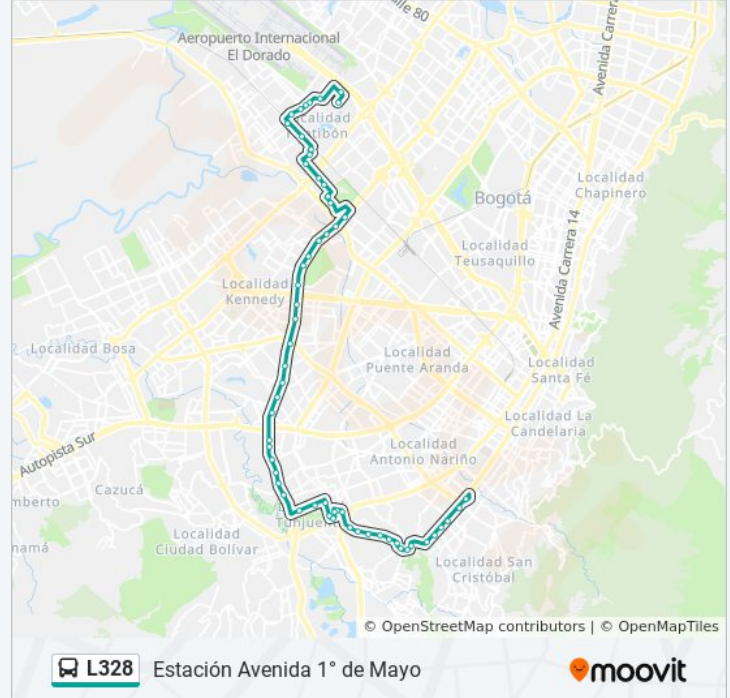

Ied Alfonso López Pumarejo (Av. Boyacá - CI 39b Sur) (B)

Br. El Progreso I Sector (Av. Boyacá - CI 40 Sur) (B)

Cai Las Delicias (Av. Boyacá - CI 44 Sur) (B)

Br. Rincón De Venecia (Av. Boyacá - Dg 49 Sur) (B)

Parque Lagunetas (Av. Boyacá - Dg 51 Sur) (B)

Colmotores (Av. Boyacá - Dg 53 Sur) (B)

Colmotores (Av. Boyacá - Kr 35) (B)

Avenida Jorge Gaitán Cortes (Av. Boyacá - Kr 33) (B)

Br. Arborizadora Baja (Av. Boyacá - Kr 29) (B)

Parque El Tunal (Ak 24 - Av. Boyacá)

Inem Tunal (Ak 24 - CI 52 Sur)

Inem Santiago Pérez (CI 48b Sur - Kr 23c) (B)

Hospital El Tunal (CI 48b Sur - Kr 21) (B)

Hospital El Tunal (Kr 20 - CI 47b Sur) (A)

Br. Tunal Oriental (CI 47b Sur - Kr 22) (A)

Br. Tunal Sector I (Dg 45 Sur - Tv 23)

Br. Tunal Oriental (CI 46 Sur - Kr 21)

Estación Santa Lucía (CI 46 Sur - Kr 19a)

Instituto Ramón Briceño (Dg 46 Sur - Kr 16j)

Br. Marco Fidel Suárez I (Dg 46 Sur - Kr 16a) (A)