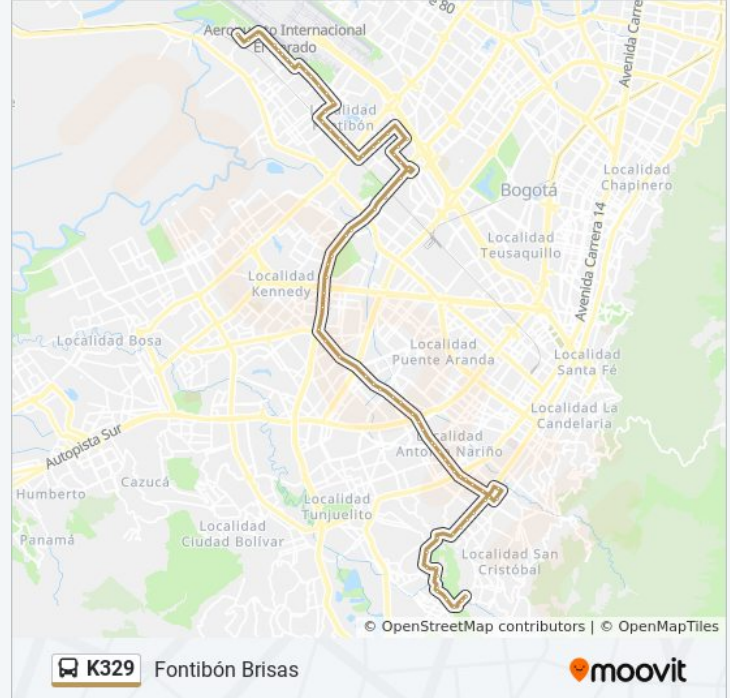

Información de la línea K329 de SITP

Dirección: Fontibón Brisas

Paradas: 82

Duración del viaje: 129 min

Resumen de la línea:

Br. Ciudad Jardín Sur (Av. 1 De Mayo - Kr 12d) (B)

Estación Restrepo (Av. 1 De Mayo - Kr 13) (B)

Br. San Eusebio (Av. 1 De Mayo - Kr 51) (B)

Br. San Eusebio (Av. 1 De Mayo - Kr 51d) (B)

Br. San Eusebio (Av. 1 De Mayo - Kr 52a) (B)

Br. Provivienda Oriental (Av. 1 De Mayo - Kr 68f) (D)

Br. Provivienda Oriental (Av. 1 De Mayo - Kr 71d) (A)

Br. Hipotecho Occidental (Av. Boyacá - Cl 3a Sur) (B)

Parque Mundo Aventura (Av. Boyacá - Cl 2a) (B)

Br. Triunfo De Las Américas (Av. Boyacá - Cl 5a) (B)

Avenida Américas (Av. Boyacá - Cl 6d) (B)

Cooperativa De Sub-Oficiales (Av. Boyacá - Ac 8) (B)

Cooperativa De Sub-Oficiales (Av. Boyacá - Cl 9) (B)

Avenida Alsacia (Av. Boyacá - Cl 11a) (B)

Br. Villa Alsacia (Av. Boyacá - Cl 12b) (C)

Br. Franco (Av. Boyacá - Cl 18a) (B)

Centro Comercial Montevideo Plaza (Av. Boyacá - CI 20) (B)