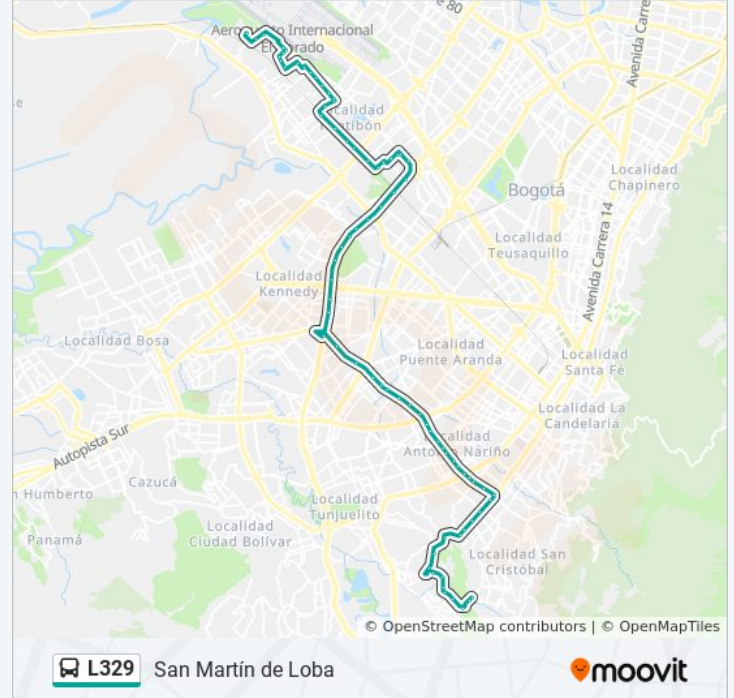

Información de la línea L329 de SITP**Dirección:** San Martín De Loba**Paradas:** 80**Duración del viaje:** 122 min**Resumen de la línea:**

Avenida Ferrocarril (CI 22 - Tv 96b)

Avenida Ferrocarril (CI 22 - Kr 94)

Br. Bavaria (Av. Boyacá - CI 8a) (C)

Avenida Américas (Av. Boyacá - CI 6d) (C)

Br. Las Américas Occidental (Av. Boyacá - CI 4) (C)

Parque Mundo Aventura (Av. Boyacá - CI 2a) (C)

Avenida 1° De Mayo (Av. Boyacá - Av. 1 De Mayo) (B)

Br. Carvajal (Av. 1 De Mayo - Kr 69c Bis) (B)

Br. Floralia (Av. 1 De Mayo - Kr 68d) (B)

Br. Tejar (Av. 1 De Mayo - Kr 52) (B)

Br. Alcalá (Av. 1 De Mayo - Kr 51f) (B)

Iled Benjamín Herrera (Av. 1 De Mayo - Kr 50b) (B)

Iled Benjamín Herrera (Av. 1 De Mayo - Kr 40b)

Río Fucha (Av. 1 De Mayo - Kr 38b)

Br. San Jorge Central (Av. 1 De Mayo - Kr 35a)

Br. Eduardo Frei (Av. 1 De Mayo - Kr 33)

Br. Santander (Av. 1 De Mayo - Kr 31)