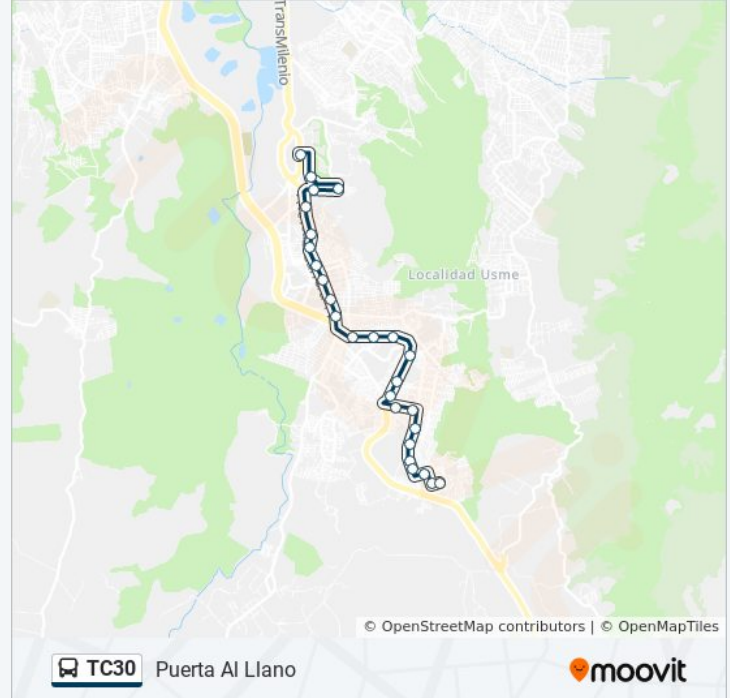

Br. Gran Yomasa (CI 84 Sur - Kr 3a)

Br. Chicó Sur (Kr 1 - CI 89c Sur)

Horario de la línea TC30 de SITP

Puerta Al Llano Horario de ruta:

lunes	4:00 - 23:00
martes	4:00 - 23:00
miércoles	4:00 - 23:00
jueves	4:00 - 22:00
viernes	4:00 - 22:00
sábado	4:00 - 23:00
domingo	4:00 - 22:00

Información de la línea TC30 de SITP

Dirección: Puerta Al Llano

Paradas: 27

Duración del viaje: 32 min

Resumen de la línea:

Br. Charalá (Kr 5 Este - CI 90 Sur)

Br. Charalá (Kr 5 Este - Ac 91 Sur)

Br. Alfonso López (CI 91 Sur - Kr 1c Bis Este)

Iglesia Alfonso López (CI 91 Sur - Kr 4 Este)

Br. El Progreso (Kr 6 Este - CI 97d Sur)

Br. Puerta Al Llano (Kr 5b Este - Dg 98a Sur)

Br. Puerta Al Llano (Kr 6 Este - CI 101 Sur)

Br. El Nuevo Portal II (Tv 6f Este - CI 105 Sur)

Br. Puerta Al Llano (Kr 113 Sur - Kr 7a Este)

Br. Puerta Al Llano (Kr 7c Este - CI 114 Sur)

Br. Puerta Al Llano (CI 108 Sur – Kr 8 Este)

Los horarios y mapas de la línea TC30 de SITP están disponibles en un PDF en moovitapp.com. Utiliza [Moovit App](#) para ver los horarios de los autobuses en vivo, el horario del tren o el horario del metro y las indicaciones paso a paso para todo el transporte público en Bogotá.