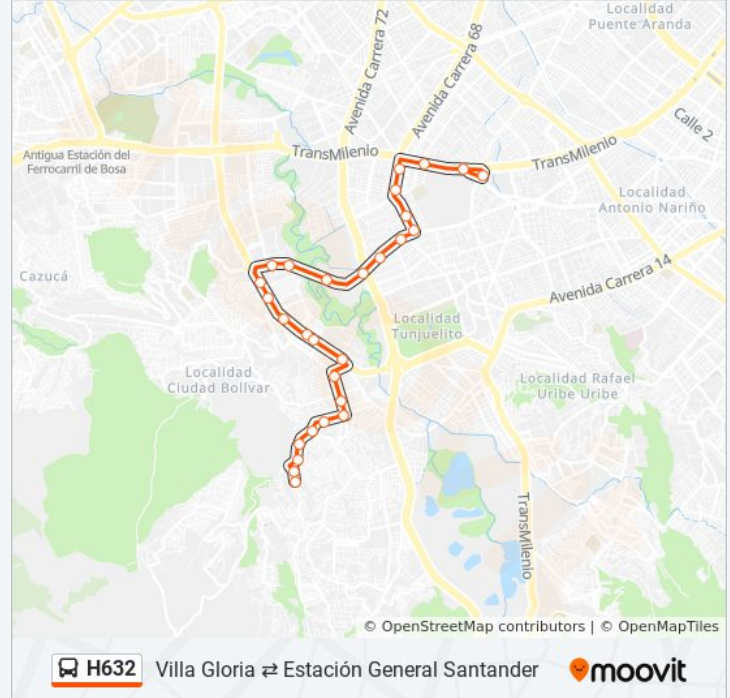

### Información de la línea H632 de SITP

**Dirección:** Estación General Santander

**Paradas:** 28

**Duración del viaje:** 40 min

**Resumen de la línea:**

Br. El Carmen (Av. J. Gaitán C. - Dg 49b Sur)

Br. Fátima (Cl 50b Sur - Kr 34) (B)

Urbanización El Claret (Cl 50b Sur - Kr 36) (B)

Urbanización La Laguna (Kr 53 - Cl 50 Sur) (B)

Br. Venecia (Kr 53 - Dg 46 Sur) (B)

Estación Alquería (Auto Sur - Kr 51)

Br. Arboleda Del Rey (Kr 50 - Auto Sur)

### Sentido: Villa Gloria

29 paradas

[VER HORARIO DE LA LÍNEA](#)

General Santander

Br. Arboleda Del Rey (Kr 50 - Auto Sur)

Br. Villa Mayor (Kr 50 - Dg 40b Sur)

Br. Villa Mayor (Kr 50 - Dg 42 Sur)

Policía Nacional (Av. J. Gaitán C. - Cl 47 Sur) (B)