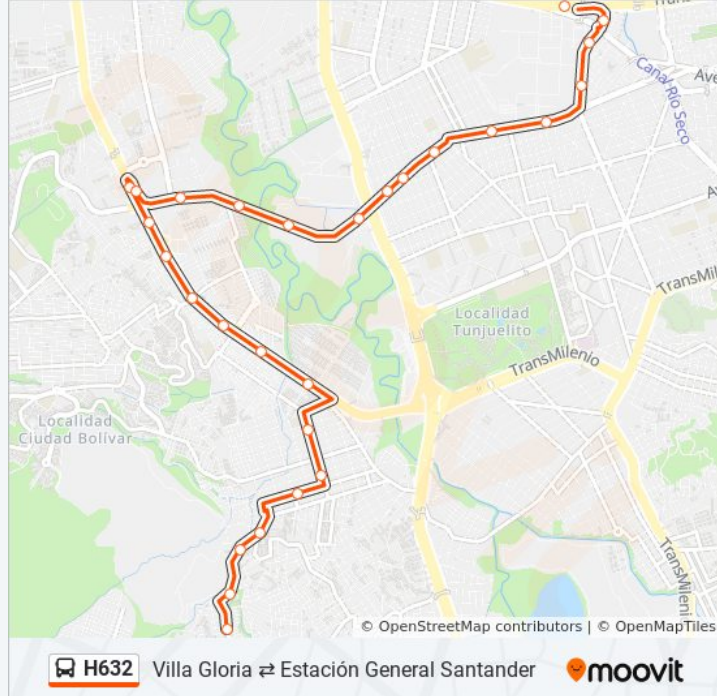

Br. Candelaria La Nueva (Av. V/cio - Kr 44c) (B)

Cai Candelaria (Av. V/cio - Kr 41a) (B)

Br. El Satélite (Av. V/cio - Kr 32) (B)

Br. El Satélite (Av. V/cio - Kr 22h) (B)

Ied San Francisco (CI 64 Sur - Kr 21a) (B)

Br. Las Acacias (CI 64 Sur - Kr 20)

Br. San Francisco II Sector (Kr 19g - CI 65 Sur)
(A)

Br. San Francisco (Kr 19g - CI 67 Sur)

Br. San Francisco II Sector (Dg 68 Sur - Kr 19c)

Br. Sauces Hortalizas (Dg 69a Sur - Tv 18z)

Br. Cañada Honda (Dg 69a Sur - Kr 18u)

Br. Villa Gloria (Kr 18l - CI 69l Sur)

Los horarios y mapas de la línea H632 de SITP están disponibles en un PDF en moovitapp.com. Utiliza [Moovit App](#) para ver los horarios de los autobuses en vivo, el horario del tren o el horario del metro y las indicaciones paso a paso para todo el transporte público en Bogotá.

[Acerca de Moovit](#) · [Soluciones MaaS](#) · [Países incluidos](#) · [Comunidad de Moovitors](#)

© 2024 Moovit - Todos los derechos reservados

**Mira los tiempos de llegada
en tiempo real**