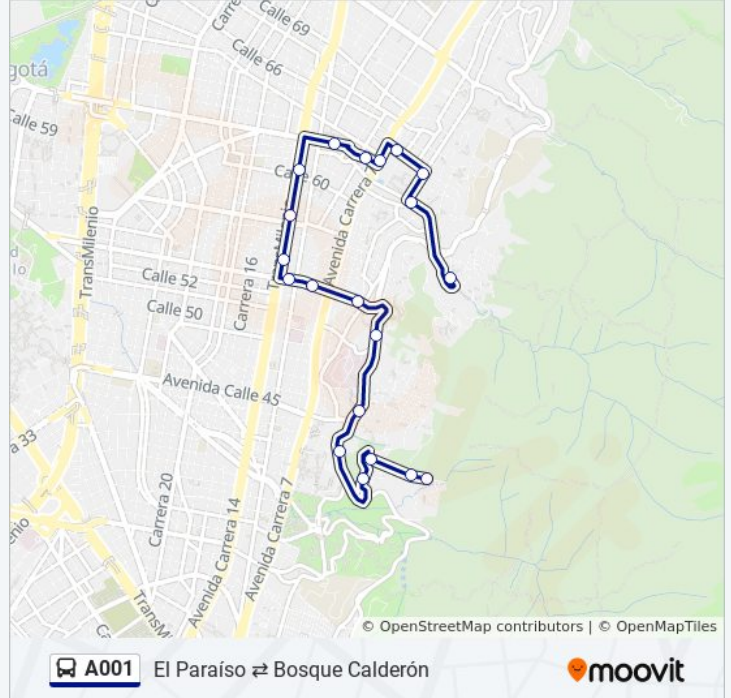

Seminario Mayor Santos Apóstoles (Av. Circunvalar - CI 52)

Clínica Santo Tomás (Ac 53 - Kr 4)

Br. Marly (Ac 53 - Kr 9)

Estación Marly (Ac 53 - Ak 13)

Secretaría Distrital De Ambiente (Av. Caracas - CI 54)

Cai Granada (Kr 4 - CI 64)

Br. La Salle (CI 62 - Kr 3)

Horario de la línea A001 de SITP

Bosque Calderón Horario de ruta:

lunes	4:00 - 22:30
martes	4:00 - 22:30
miércoles	4:00 - 22:30
jueves	5:00 - 21:00
viernes	5:00 - 21:00
sábado	4:00 - 21:00
domingo	5:00 - 21:00

Información de la línea A001 de SITP**Dirección:** Bosque Calderón**Paradas:** 20**Duración del viaje:** 24 min**Resumen de la línea:**

Br. Ingemar (Dg 57 - Tv 4 Este)

Sentido: El Paraíso

19 paradas

[VER HORARIO DE LA LÍNEA](#)