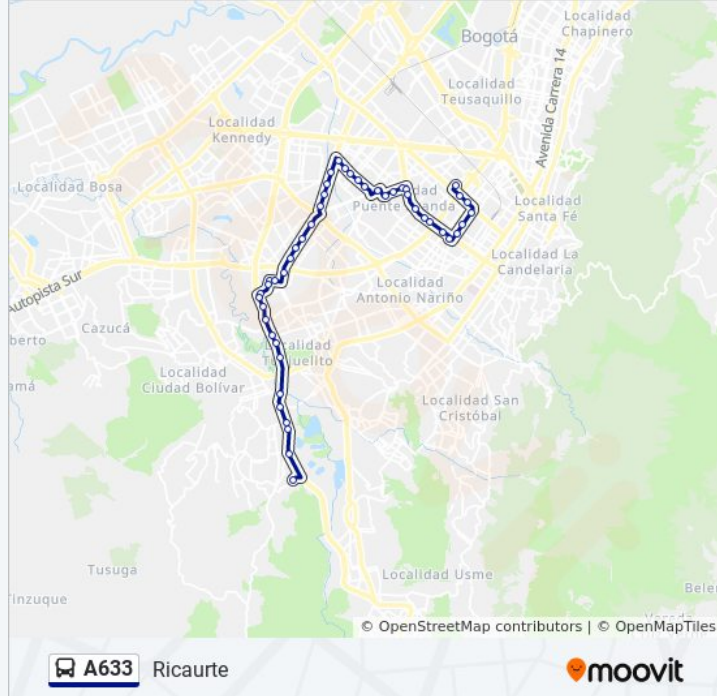

Br. México (Av. Boyacá - Cl 64 Sur) (B)

Hospital De Meissen (Av. Boyacá - Kr 18 Bis) (B)

Br. San Benito (Av. Boyacá - Cl 60b Bis Sur) (B)

Parque El Tunal (Av. Boyacá - Ak 24) (B)

Br. Tunal Sector II (Av. Boyacá - Kr 24) (B)

Liceo Santa Bernardita (Ak 54 - Cl 51 Sur)

Br. La Laguna (Ak 54 - Cl 49 Sur)

Sede Comunal Barrio Venecia (Dg 49 Sur - Kr 52)

Br. Venecia (Kr 53 - Dg 45 Sur) (A)

Br. La Alquería (Ak 68 - Cl 42a Sur) (A)

Horario de la línea A633 de SITP

Br. Comuneros (Ac 6 - Kr 34a)

Br. Comuneros (Ac 6 - Kr 31c)

Estación Comuneros (Ac 6 - Ak 30)

Br. Veraguas (Ac 6 - Ak 27)

Br. El Progreso (CI 5c - Kr 25)

Br. La Pepita (Kr 24 - CI 7) (A)

San Andresito San José (Kr 24 - CI 10) (A)

Br. La Sabana (Kr 24 - CI 12b) (A)

Estación Ricaurte (Ac 13 - Kr 27)

Br. Paloquemao (Ac 13 - Kr 29)

Sena (Kr 32 - CI 15)

PDF en moovitapp.com. Utiliza [Moovit App](#) para ver los horarios de los

autobuses en vivo, el horario del tren o el horario del metro y las indicaciones paso a paso para todo el transporte público en Bogotá.