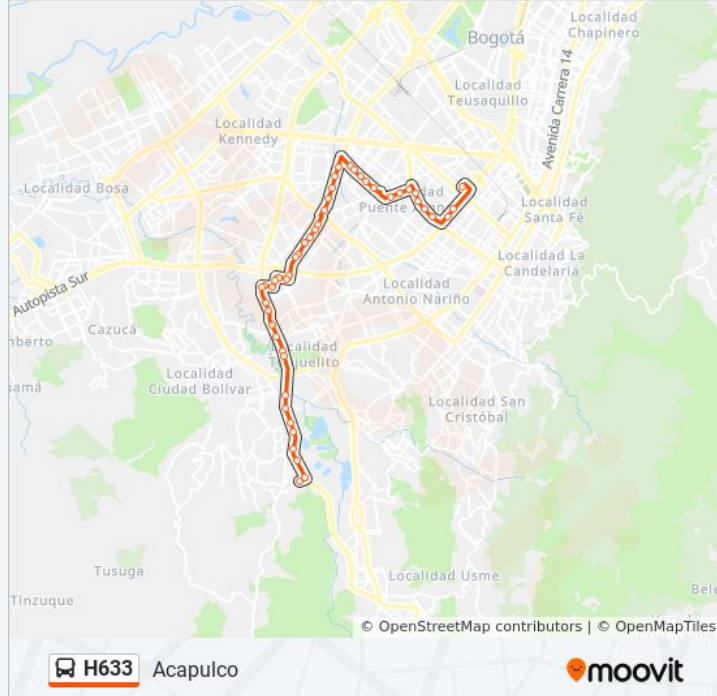

Br. Arborizadora Baja (Av. Boyacá - Kr 25) (A)

Estación Eléctrica El Tunal (Av. Boyacá - Ak 24)

Portal Del Tunal (Av. Boyacá - Ak 24) (A)

Br. San Benito (Av. Boyacá - CI 60a Sur) (A)

Br. Lucero Alto (Av. Boyacá - Kr 18q) (A)

Br. Lucero Del Sur (Av. Boyacá - CI 64a Bis Sur) (A)

Br. Lucero Del Sur (Av. Boyacá - CI 66 Sur)

Br. Quintas Del Sur (Av. Boyacá - CI 70b Sur)

Central De Mezclas (Av. Boyacá - Kr 16c) (B)

Br. Acapulco (Av. Boyacá - Kr 14b)

Br. Casa De Teja (Av. Boyacá - Kr 15)

Br. Monterrey (Kr 15 - CI 75b Sur)

Los horarios y mapas de la línea H633 de SITP están disponibles en un PDF en moovitapp.com. Utiliza [Moovit App](#) para ver los horarios de los autobuses en vivo, el horario del tren o el horario del metro y las indicaciones paso a paso para todo el transporte público en Bogotá.