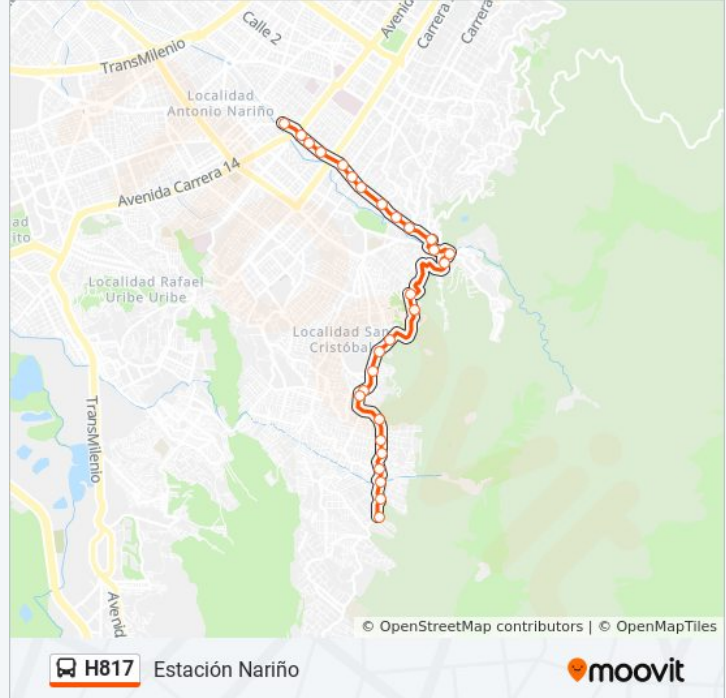

Br. Puente Colorado (Av. V/cio - Cl 45 Sur)

Br. La Grovana (Kr 13b Este - Cl 43a Sur)

Hospital San Cristóbal (Av. V/cio - Cl 42a Bis Sur)

Br. Bosque De Los Alpes (Av. V/cio - Cl 40a Sur)

Parque Nueva España (Av. Circunvalar - Cl 37 Sur)

Información de la línea H817 de SITP

Dirección: Estación Nariño

Paradas: 30

Duración del viaje: 35 min

Resumen de la línea:

Br. San Cristóbal Sur (Cl 13 Sur - Kr 9 Este)

Inci (Ac 11 Sur - Kr 8 Este)

Br. La María (Ac 11 Sur - Kr 3 Este)

Escuela María Montessori (Ac 11 Sur - Kr 12)

Br. Ciudad Berna (Ac 11 Sur - Kr 12c)

Ied Guillermo León Valencia (Dg 11 Sur - Kr 15)

Los horarios y mapas de la línea H817 de SITP están disponibles en un PDF en moovitapp.com. Utiliza [Moovit App](#) para ver los horarios de los autobuses en vivo, el horario del tren o el horario del metro y las indicaciones paso a paso para todo el transporte público en Bogotá.