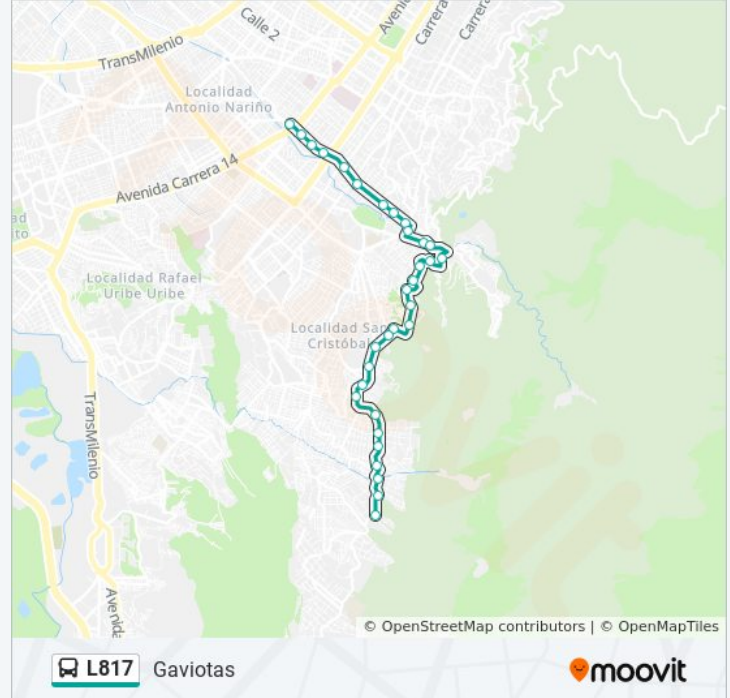

Información de la línea L817 de SITP

Dirección: Gaviotas

Paradas: 33

Duración del viaje: 35 min

Resumen de la línea:

Parque Desarrollo Ramajal (CI 31 Sur - Kr 12c Bis A Este)

Parque Desarrollo Ramajal (CI 31 Sur - Kr 11 Este)

Br. Ramajal (Ac 31 Sur - Kr 9c Bis Este)

Conjunto Residencial Buenos Aires (CI 31 Sur - Kr 9 Este)

Urbanización San Vicente (Av. Circunvalar - CI 33 Sur)

Br. San Vicente (Av. Circunvalar - CI 36a Sur)

La "Y" (Av. De Los Cerros - CI 37 Sur)

Br. Bosque De Los Alpes (Av. Circunvalar - CI 40a Sur)

Hospital San Cristóbal (Av. V/cio - CI 42a Bis A Sur)

Br. La Grovana (Kr 13b Este - CI 42c Sur)

Br. Altamira (Av. Circunvalar - CI 45b Sur)

Br. Altamira Santa Teresa (Av. Circunvalar - Dg 46 Sur)

Quebrada Chiguaza (Av. Circunvalar - CI 46g Sur)

Br. El Pinar (Av. Circunvalar - CI 48 Sur)

Los horarios y mapas de la línea L817 de SITP están disponibles en un PDF en moovitapp.com. Utiliza [Moovit App](#) para ver los horarios de los autobuses en vivo, el horario del tren o el horario del metro y las indicaciones paso a paso para todo el transporte público en Bogotá.