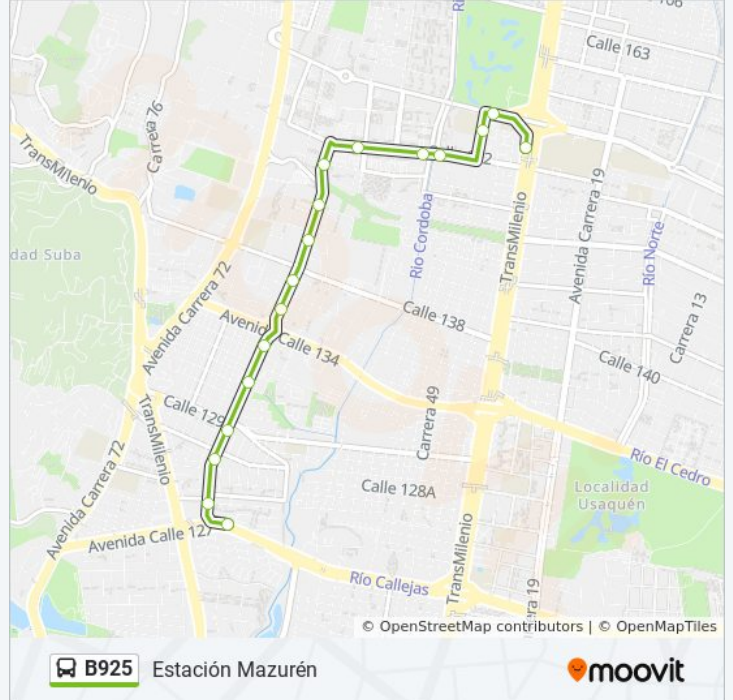

Los horarios y mapas de la línea B925 de SITP están disponibles en un PDF en moovitapp.com. Utiliza [Moovit App](#) para ver los horarios de los autobuses en vivo, el horario del tren o el horario del metro y las indicaciones paso a paso para todo el transporte público en Bogotá.

[Acerca de Moovit](#) • [Soluciones MaaS](#) • [Países incluidos](#) • [Comunidad de Moovitors](#)

© 2024 Moovit - Todos los derechos reservados

Mira los tiempos de llegada en tiempo real