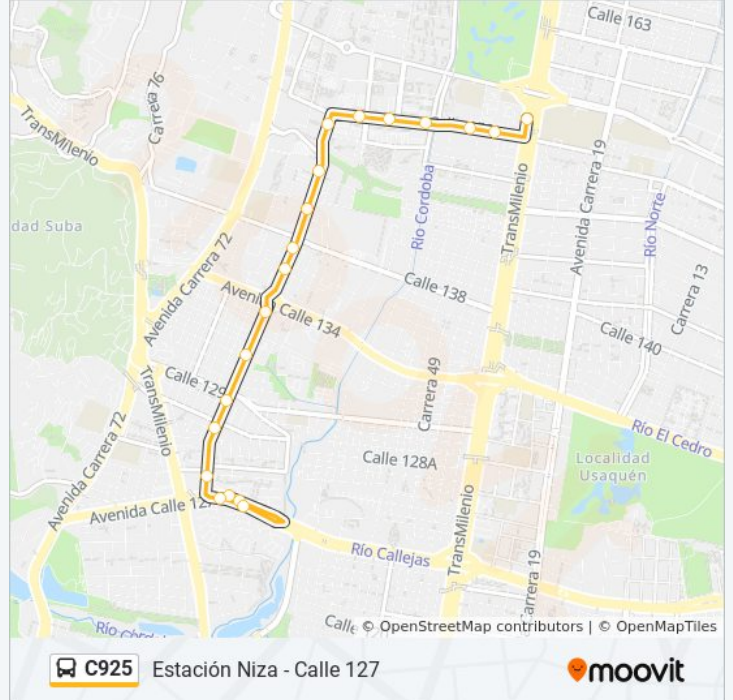

La línea C925 de SITP (Estación Niza - Calle 127) tiene una ruta. Sus horas de operación los días laborables regulares son:

(1) a Estación Niza - Calle 127: 4:00 - 23:00

Usa la aplicación Moovit para encontrar la parada de la línea C925 de SITP más cercana y descubre cuándo llega la próxima línea C925 de SITP

Sentido: Estación Niza - Calle 127

18 paradas

[VER HORARIO DE LA LÍNEA](#)

Estación Mazurén (Auto Norte - CI 152)
Urbanización La Riviera Norte (CI 152 - Kr 48)
Parque Mazurén (CI 152 - Kr 50)
Br. Mazurén (CI 152 - Kr 54)
Br. Mazurén II Sector (Ac 152 - Kr 55)
Carrera 56 (CI 152 - Kr 56)
Urbanización El Pinar La Fragua II Etapa (Av. Villas - CI 152)
Br. Santa Helena (Av. Villas - CI 146a)
Br. Bosque De Los Urapanes (Av. Villas - CI 138)
Centro Comercial Portoalegre (Av. Villas - CI 137b)
Br. El Rincón De Iberia (Av. Villas - CI 136)
Urbanización La Colina Campestre V Sector (Av. Villas - CI 132a)
Urbanización Iberia Triángulo II (Av. Villas - CI 130a)
Br. Las Villas (Av. Villas - CI 128b Bis)
Br. Las Villas (Av. Villas - CI 128b)
Centro Comercial Bulevar Niza (Av. Villas - Ac 127)
Br. El Batán (Ac 127 - Kr 57)
Carrera 57 (Ac 127 - Kr 57)

Horario de la línea C925 de SITP

Estación Niza - Calle 127 Horario de ruta:

lunes	4:00 - 23:00
martes	4:00 - 23:00
miércoles	4:00 - 23:00
jueves	Sin Servicio
viernes	Sin Servicio
sábado	5:00 - 23:00
domingo	Sin Servicio

Información de la línea C925 de SITP

Dirección: Estación Niza - Calle 127

Paradas: 18

Duración del viaje: 21 min

Resumen de la línea:

Los horarios y mapas de la línea C925 de SITP están disponibles en un PDF en moovitapp.com. Utiliza [Moovit App](#) para ver los horarios de los autobuses en vivo, el horario del tren o el horario del metro y las indicaciones paso a paso para todo el transporte público en Bogotá.