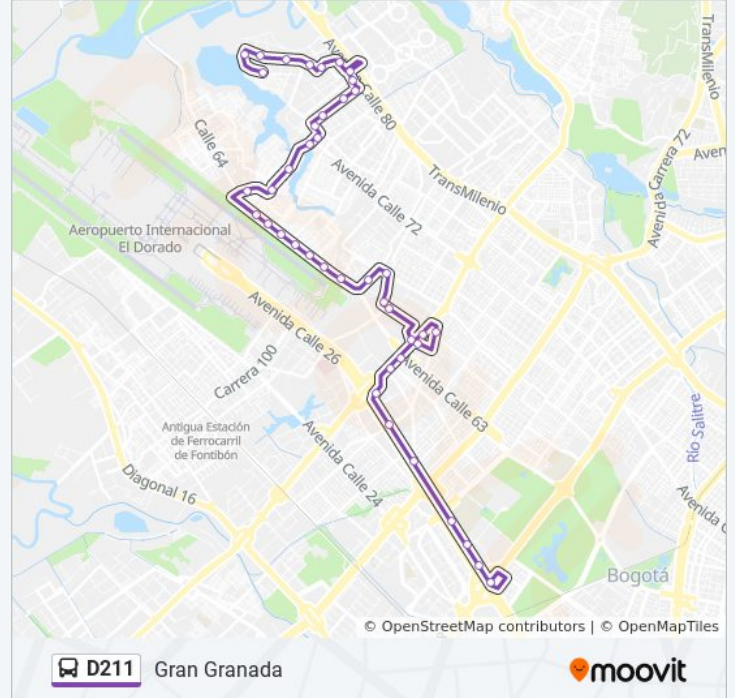

Avenida José Celestino Mutis (Av. C. De Cali - Ac 63)

Br. Isabela I (Av. C. De Cali - Cl 64g Bis)

Br. Isabela (Tv 85 - Cl 64i)

Avenida Ciudad De Cali (Cl 64b Bis - Av. C. De Cali)

Parque Ciudadela Industrial El Dorado (Dg 63f - Cl 64c)

Br. El Dorado Industrial (Kr 116 - Dg 77b)

Br. Gran Granada Rincón De Granada (Dg 77b -
Kr 116b)

Br. Gran Granada Rincón De Granada (Dg 77b -
Tv 119a)

Br. Gran Granada Altos De La Sabana (Tv 123a -
Dg 77b)

Br. Gran Granada Parque Central Occidente (Tv
129 - Dg 77b)

Br. Villas De Alcalá (Dg 77 - Tv 120a)

Los horarios y mapas de la línea D211 de SITP están disponibles en un PDF en moovitapp.com. Utiliza [Moovit App](#) para ver los horarios de los autobuses en vivo, el horario del tren o el horario del metro y las indicaciones paso a paso para todo el transporte público en Bogotá.