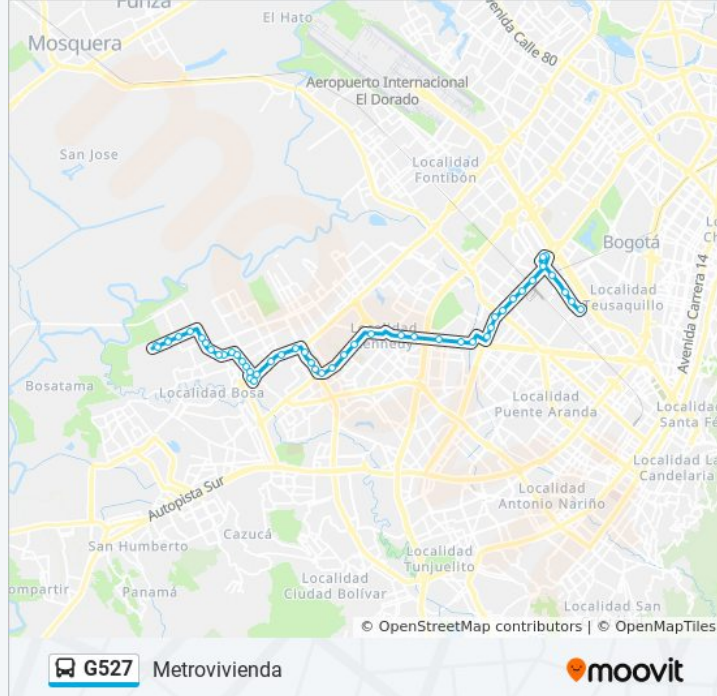

Dirección: Metrovivienda

Paradas: 47

Duración del viaje: 76 min

Resumen de la línea:

Estación Banderas (Av. Américas - Kr 78a) (A)

Estación Banderas (Av. Américas - Kr 79b)

Corabastos (Av. A. Mejía - Cl 36 Sur)

Br. Escocia IV (Cl 57 Sur - Kr 87c)

Br. Hortelanos De Escocia (Cl 57 Sur - Kr 87k)

Desarrollo Villa Colombia II Sector (Kr 88c - Cl 57b Sur)

Br. La Magnolia II (Kr 88c - Cl 59 Sur)

Centro Educativo Santiago De Atalayas (Av. Tintal - Cl 59c Sur)

Br. Las Margaritas III (Cl 63 Sur - Kr 91)

Br. Las Margaritas (Cl 63 Sur - Kr 93c) (B)

Br. Alameda El Recreo (Kr 95a - Cl 69 Sur)

Br. Condominios Del Recreo (Kr 95a - Cl 72 Sur)

Br. San Bernardino XIX (Kr 95a - Cl 74 Sur)

Urbanización Parques De Bogotá - Caoba (Kr 95a - Cl 76 Sur)

Los horarios y mapas de la línea G527 de SITP están disponibles en un PDF en moovitapp.com. Utiliza [Moovit App](#) para ver los horarios de los autobuses en vivo, el horario del tren o el horario del metro y las indicaciones paso a paso para todo el transporte público en Bogotá.