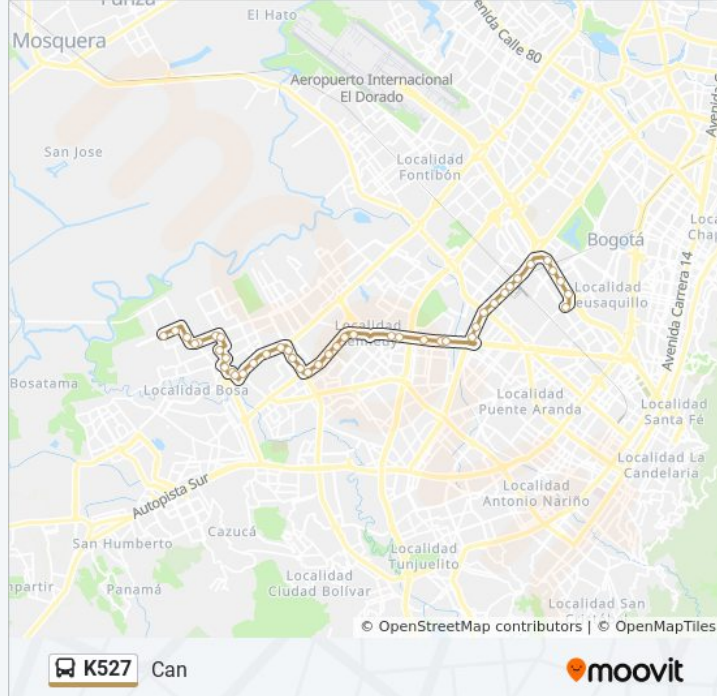

Br. Bosa Atalayas (Av. Tintal - CI 61a Sur)

Desarrollo Holanda II Sector (Av. Tintal - CI 56h Sur)

Br. Casa Nueva (CI 56 Sur - Kr 89 Bis A)

Br. Holanda Sector Caminito (CI 57 Sur - Kr 87k)

Br. Villa Nora II (CI 57 Sur - Kr 87d)

Br. La María (Av. V/cio - Kr 80h) (B)

Ied San José (Av. A. Mejía - Cl 42c Sur)

Ied San Pedro Claver (Av. A. Mejía - Cl 41b Sur)

Ied Francisco De Paula Santander (Av. A. Mejía - Cl 38c Sur)

Corabastos (Av. A. Mejía - Cl 36a Sur)

Br. Centro Industrial (Ak 68 - Cl 19) (C)

Br. Ciudad Salitre Suroriental (Ak 68 - Cl 22) (C)

Imprenta Nacional De Colombia (Ak 68 - Av. Esperanza) (C)

Estación Salitre - El Greco (Ac 26 - Kr 66)

Centro Comercial Gran Estación (Ac 26 - Kr 60)

Estación Can (Ac 26 - Kr 59) (A)

Estación Gobernación (Ac 26 - Kr 51)

Embajada De Los Estados Unidos (Ak 50 - Cl 24b)

Los horarios y mapas de la línea K527 de SITP están disponibles en un PDF en moovitapp.com. Utiliza [Moovit App](#) para ver los horarios de los autobuses en vivo, el horario del tren o el horario del metro y las indicaciones paso a paso para todo el transporte público en Bogotá.