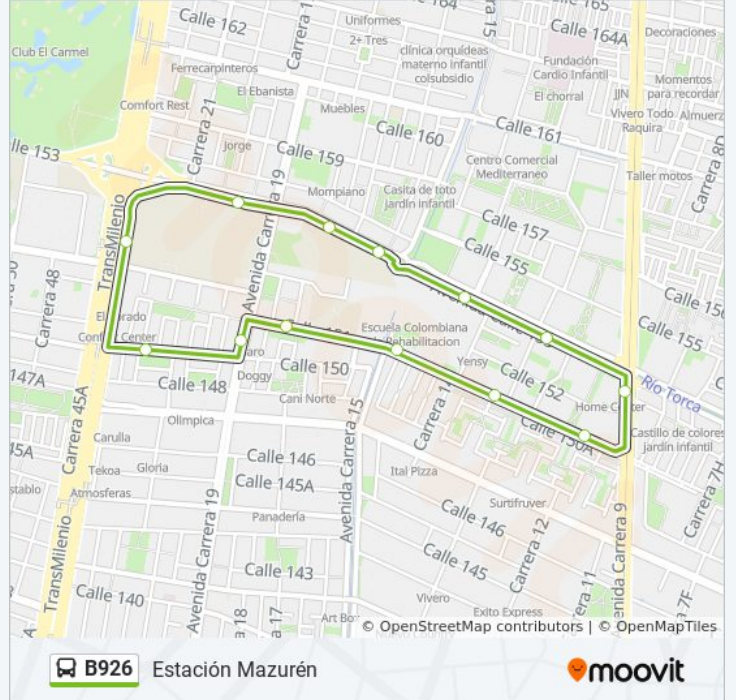

La línea B926 de SITP (Estación Mazurén) tiene una ruta. Sus horas de operación los días laborables regulares son: (1) a Estación Mazurén: 5:00 - 21:00

Usa la aplicación Moovit para encontrar la parada de la línea B926 de SITP más cercana y descubre cuándo llega la próxima línea B926 de SITP

Sentido: Estación Mazurén

14 paradas

[VER HORARIO DE LA LÍNEA](#)

Parque Las Margaritas II (CI 150 - Kr 22)
Estación Mazurén (Auto Norte - CI 152)
Br. Las Margaritas II Sector (Ac 153 - Ak 19)
Colegio Anglo Colombiano (Ac 153 - Kr 17)
Colegio Anglo Colombiano (Ac 153 - Kr 16)
Br. Parques De Lorena (CI 153 - Kr 14 Bis)
Br. Parques De Lorena (CI 153 - Kr 12c)
Br. La Liberia (Ak 9 - Ac 153)
Br. Parques De Capri (CI 151 - Kr 11)
Br. La Emilia (CI 151 - Kr 12c)
Br. Parques De Lorena (CI 151 - Kr 14b)
Parque Las Margaritas (CI 151 - Kr 17)
Calle 150 (Ak 19 - CI 150)
Parque Las Margaritas II (CI 150 - Kr 22)

Horario de la línea B926 de SITP

Estación Mazurén Horario de ruta:

lunes	5:00 - 21:00
martes	5:00 - 21:00
miércoles	5:00 - 21:00
jueves	Sin Servicio
viernes	Sin Servicio
sábado	5:00 - 21:00
domingo	Sin Servicio

Información de la línea B926 de SITP**Dirección:** Estación Mazurén**Paradas:** 14**Duración del viaje:** 20 min**Resumen de la línea:**

Los horarios y mapas de la línea B926 de SITP están disponibles en un PDF en moovitapp.com. Utiliza [Moovit App](#) para ver los horarios de los autobuses en vivo, el horario del tren o el horario del metro y las indicaciones paso a paso para todo el transporte público en Bogotá.